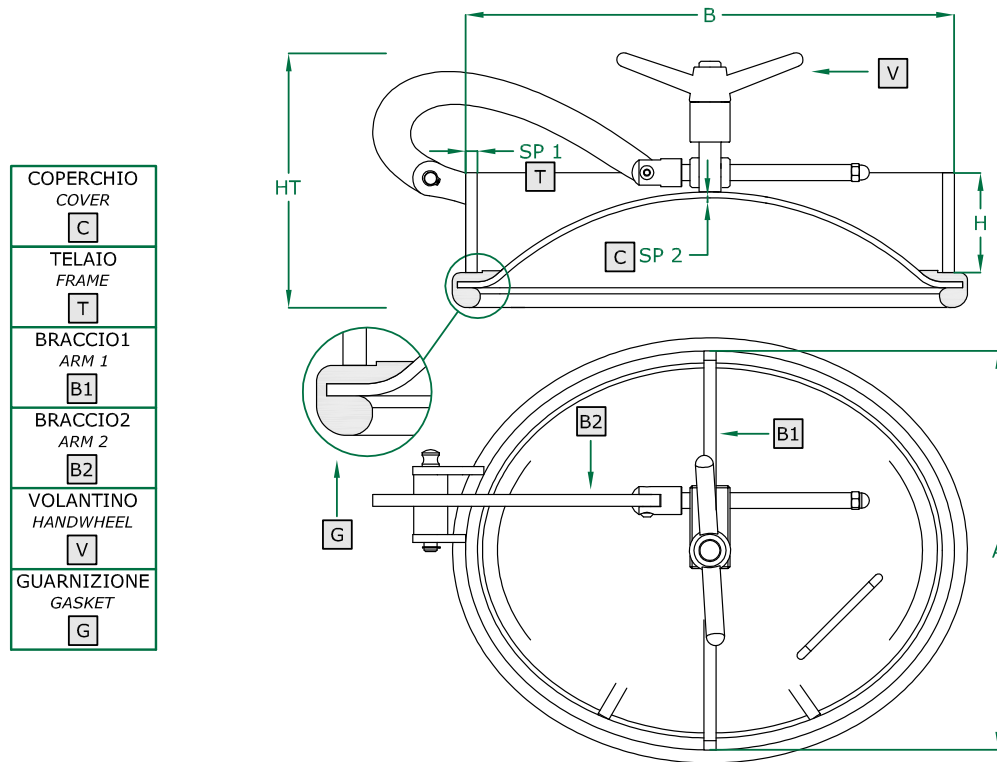

PORTELLA OVALE apertura interna

- OVAL Manwaydoor inwards opening
- Porte OVALE avec ouverture à l'intérieur
- Puerta OVAL de apertura interna
- OVALE Mannlochtür schwenkbar nach innen
- ОВАЛЬНАЯ КРЫШКА с внутренним открытием
- 内开椭圆形人孔门

314 ART
400 X 490 mm

Rev 0

Pressure Equipment Directive
PED - 97/23/CE

	STANDARD	OPTIONAL			
H X SP1	100 X 12	130 X 12	150 X 12	200 X 12	
TELAIO	SAT		MPL		
GUARNIZIONE	EPDM	NBR	SILICONE	VITON	
VOLANTINO	125 037 S. STEEL				

ART	A	B	SP2	HT (standard)	BAR max: (standard)	COVER type:	GASKET code:	KG (standard)
314	400	490	6	270	10,0	CL	120 631	28,0