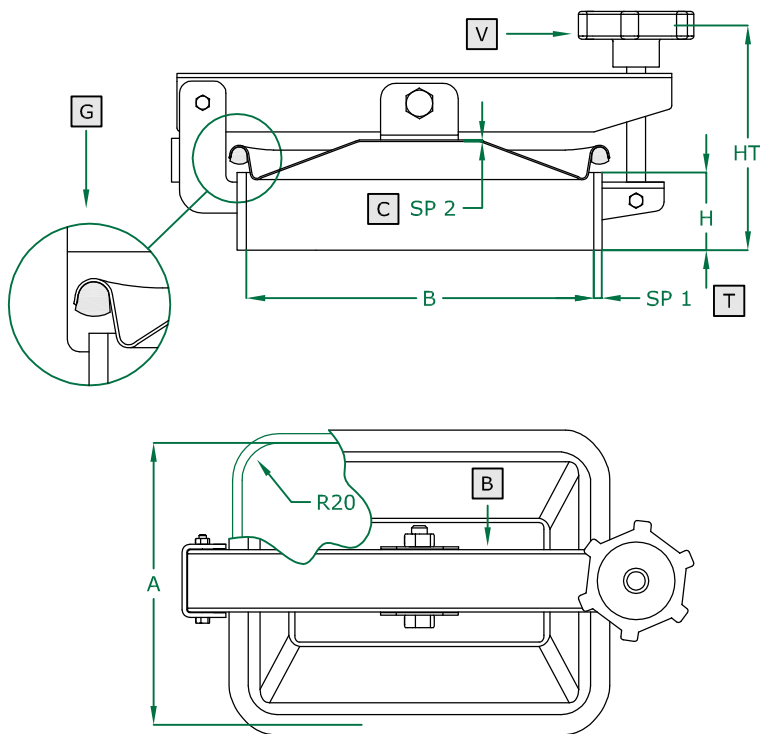

PORTELLA RETTANGOLARE apertura esterna

- RECTANGULAR manwaydoor outwards opening
- Porte RECTANGULAIRE avec ouverture à l'extérieur
- Puerta RECTANGULAR de apertura externa
- RECHTECKIGE Türchen, Aussenöffnung
- ПРЯМОУГОЛЬНАЯ КРЫШКА с внешним открытием
- 外开长方形人孔门

381L ART
 175 X 225 mm
 Rev 0

COPERCHIO COVER	C
TELAIO FRAME	T
BRACCIO ARM	B
VOLANTINO HANDWHEEL	V
GUARNIZIONE GASKET	G

	STANDARD		OPTIONAL			
H X SP1	50 X 6		30 X 6		100 X 6	
TELAIO	SAT		MPL			
GUARNIZIONE	EPDM	NEOPRENE	NBR	SILICONE	VITON	
VOLANTINO	125 001 V NYLON	125 021 V NYLON	125 022 CHROME P.	125 023 S. STEEL	125 024 ALUMINIUM	125 031 S. STEEL

ART	A	B	SP2	HT (standard)	BAR max: (standard)	COVER type:	GASKET code:	KG (standard)
381L	174	223	1	130	0,7	CN	120 613	4,0