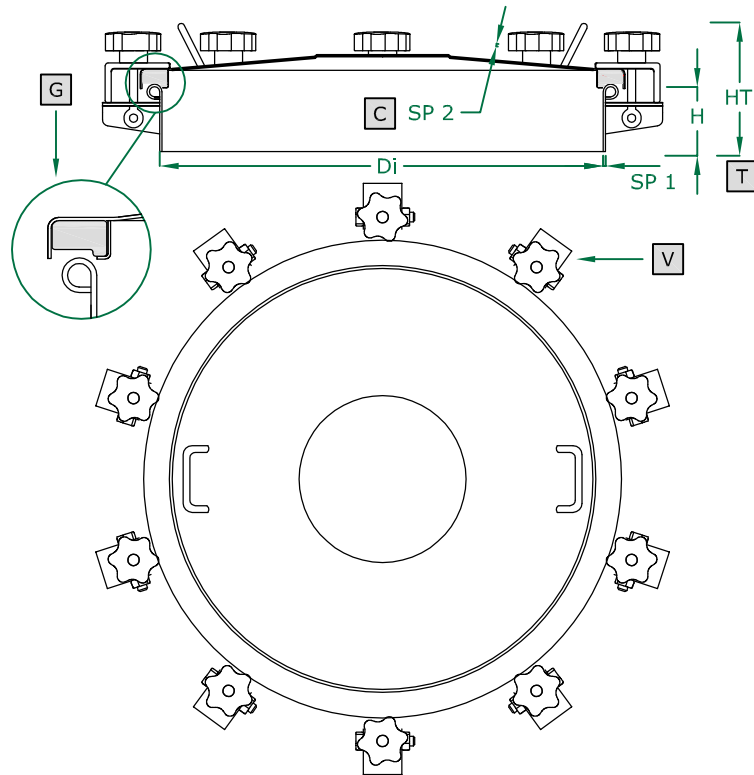

**CHIUSINO CIRCOLARE**

- ROUND manhole cover
- Trappe RONDE
- Tapa CIRCULAR
- RUNDE Klapptür
- КРУГЛАЯ крышка люка
- 圆形人孔盖

**1060 SERIE**  
800/920/1020 DN  
Rev 0

COPERCHIO COVER	<b>C</b>
TELAIO FRAME	<b>T</b>
VOLANTINO HANDWHEEL	<b>V</b>
GUARNIZIONE GASKET	<b>G</b>

	STANDARD		OPTIONAL			
H X SP1	100 X 2	150 X 2	...	...	...	...
TELAIO	SAT					
GUARNIZIONE	EPDM					
VOLANTINO	125 001 V NYLON	125 021 NYLON	125 022 CHROME P.	125 023 S. STEEL	125 024 ALLUMINIUM	125 031 S. STEEL
FORO	NO	33	42	48	50	...
VALVOLA	NO					

VAI ALLA PAG. Z5 / GO TO PAGE Z5

ART	DN	Di	SP2	V (nr)	HT (standard)	BAR max: (standard)	COVER type:	GASKET code:	KG (standard)
1060	800	800	1,2	10	105	0,2	CA	120 707	29,0
1061	920	920	1,2	12	111	0,2	CA	120 708	36,0
1062	1020	1020	1,2	15	112	0,2	CA	120 709	43,0