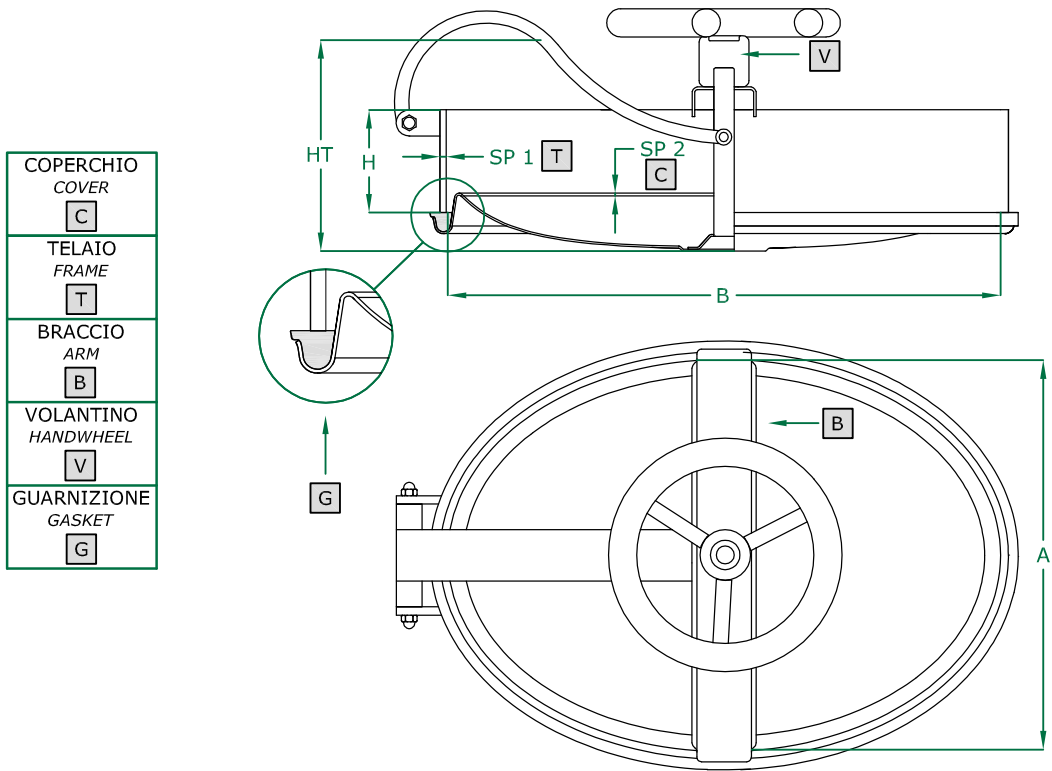

PORTELLA OVALE apertura interna

- OVAL Manwaydoor inwards opening
- Porte OVALE avec ouverture à l'intérieur
- Puerta OVAL de apertura interna
- OVALE Mannlochtür schwenkbar nach innen
- ОВАЛЬНАЯ КРЫШКА с внутренним открытием
- 内开椭圆形人孔门

306 ART
305 X 430 mm
 Rev 0

COPERCHIO COVER	C
TELAIO FRAME	T
BRACCIO ARM	B
VOLANTINO HANDWHEEL	V
GUARNIZIONE GASKET	G

	STANDARD		OPTIONAL			
H X SP1	60 X 6	80 X 6	100 X 6			
TELAIO	SAT		MPL			
GUARNIZIONE	PARA	EPDM	NEOPRENE	NBR	SILICONE	VITON
VOLANTINO	125 004 V NYLON		125 034 S. STEEL			

ART	A	B	SP2	HT (standard)	BAR max: (standard)	COVER type:	GASKET code:	KG (standard)
306	305	430	1,5	165	2,0	CN	120 618	7,1
306R	305	430	2,0	165	2,0	CN	120 618	8,0