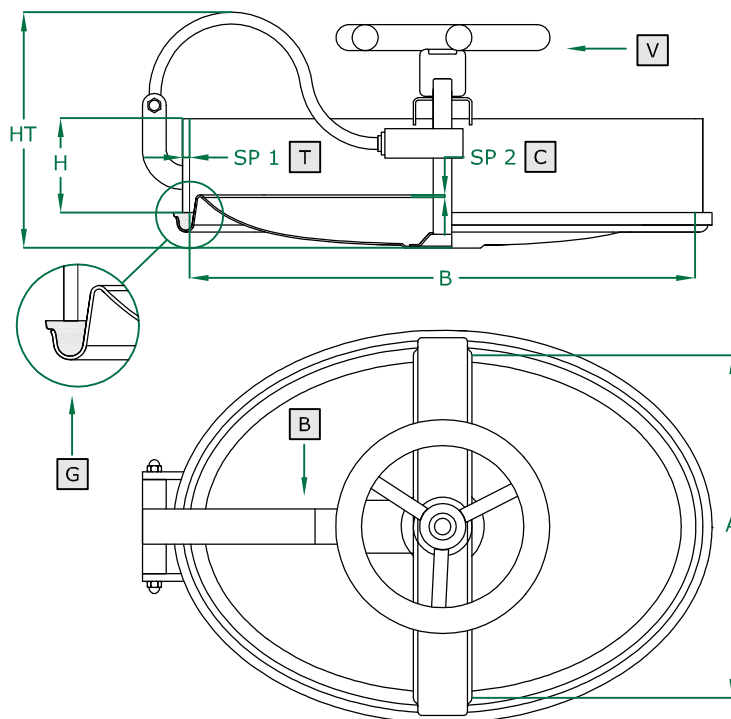

**PORTELLA OVALE apertura interna**

- OVAL Manwaydoor inwards opening
- Porte OVALE avec ouverture à l'intérieur
- Puerta OVAL de apertura interna
- OVALE Mannlochtür schwenkbar nach innen
- ОВАЛЬНАЯ КРЫШКА с внутренним открытием
- 内开椭圆形人孔门

307 ART

305 X 430 mm

Rev 0

COPERCHIO COVER	C
TELAIO FRAME	T
BRACCIO ARM	B
VOLANTINO HANDWHEEL	V
GUARNIZIONE GASKET	G

	STANDARD		OPTIONAL			
<b>H X SP1</b>	60 X 6	80 X 6	100 X 6			
<b>TELAIO</b>	SAT		MPL			
<b>GUARNIZIONE</b>	PARA	EPDM	NEOPRENE	NBR	SILICONE	VITON
<b>VOLANTINO</b>	125 004 V NYLON		125 034 S. STEEL			

ART	A	B	SP2	HT (standard)	BAR max: (standard)	COVER type:	GASKET code:	KG (standard)
<b>307</b>	305	430	1,5	165	2,0	CN	120 618	7,0
<b>307R</b>	305	430	2,0	165	2,0	CN	120 618	7,9