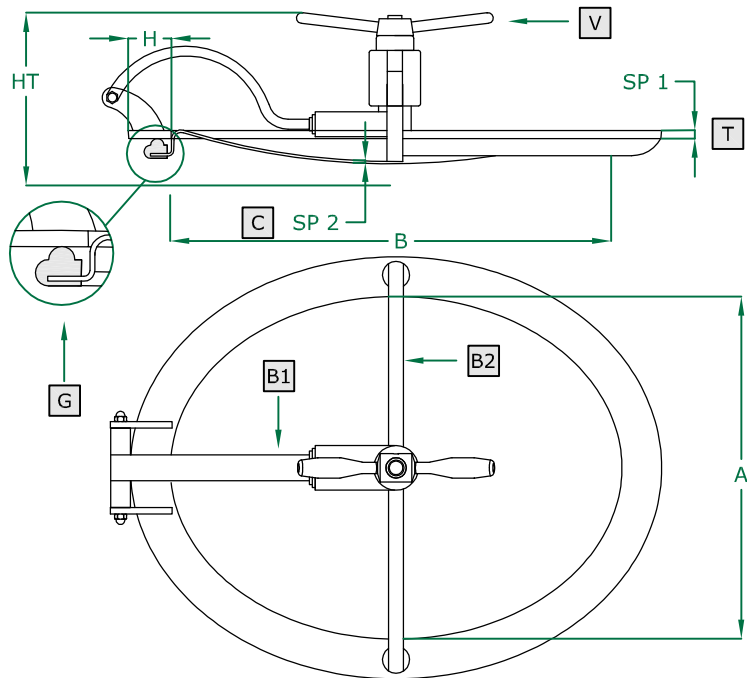

**PORTELLA OVALE apertura interna**

- OVAL Manwaydoor inwards opening
- Porte OVALE avec ouverture à l'intérieur
- Puerta OVAL de apertura interna
- OVALE Mannlochtür schwenkbar nach innen
- ОВАЛЬНАЯ КРЫШКА с внутренним открытием
- 内开椭圆形人孔门

**316 ART**  
**345 X 445 mm**  
 Rev 1

COPERCHIO COVER	<b>C</b>
TELAIO FRAME	<b>T</b>
BRACCIO1 ARM 1	<b>B1</b>
BRACCIO2 ARM 2	<b>B2</b>
VOLANTINO HANDWHEEL	<b>V</b>
GUARNIZIONE GASKET	<b>G</b>

	STANDARD	OPTIONAL				
H X SP1	40 X 8					
TELAIO	SAT			MPL		
GUARNIZIONE	PARA	EPDM	NEOPRENE	NBR	SILICONE	VITON
VOLANTINO	125 037 S. STEEL					

ART	A	B	SP2	HT (standard)	BAR max: (standard)	COVER type:	GASKET code:	KG (standard)
<b>316</b>	345	445	2,5	175	3,0	CL	120 750	10,1