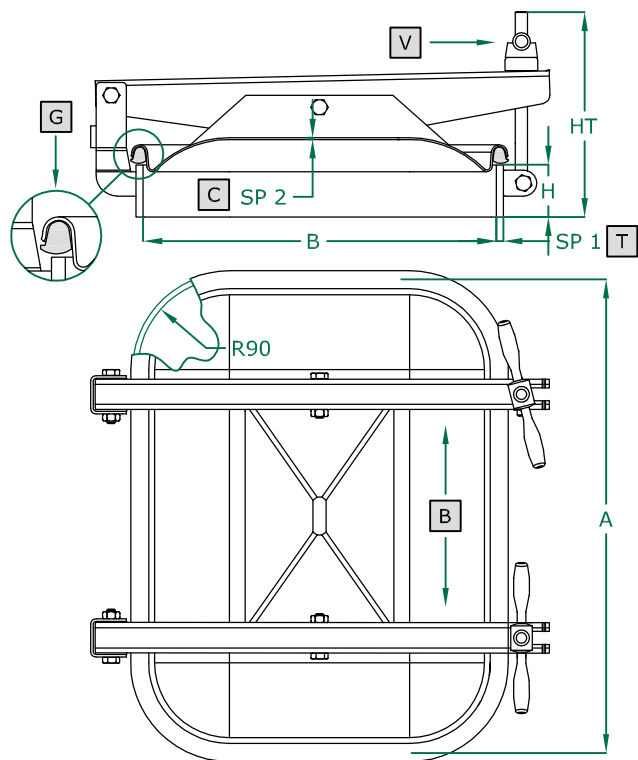

PORTELLA RETTANGOLARE apertura esterna

- RECTANGULAR manwaydoor outwards opening
- Porte RECTANGULAIRE avec ouverture à l'extérieur
- Puerta RECTANGULAR de apertura externa
- RECHTECKIGE Türchen, Aussenöffnung
- ПРЯМОУГОЛЬНАЯ КРЫШКА с внешним открытием
- 外开长方形人孔门

362 ART
530 X 400 mm
Rev 0

COPERCHIO COVER	C
TELAIO FRAME	T
BRACCIO ARM	B
VOLANTINO HANDWHEEL	V
GUARNIZIONE GASKET	G

	STANDARD		OPTIONAL			
H X SP1	60 X 8	80 X 8	100 X 8			
TELAIO	SAT		MPL			
GUARNIZIONE	PARA	EPDM	NEOPRENE	NBR	SILICONE	VITON
VOLANTINO	125 011 V NYLON		125 033 S. STEEL			

ART	A	B	SP2	HT (standard)	BAR max: (standard)	COVER type:	GASKET code:	KG (standard)
362	530	400	2	215	1,0	CL	120 607	18,52