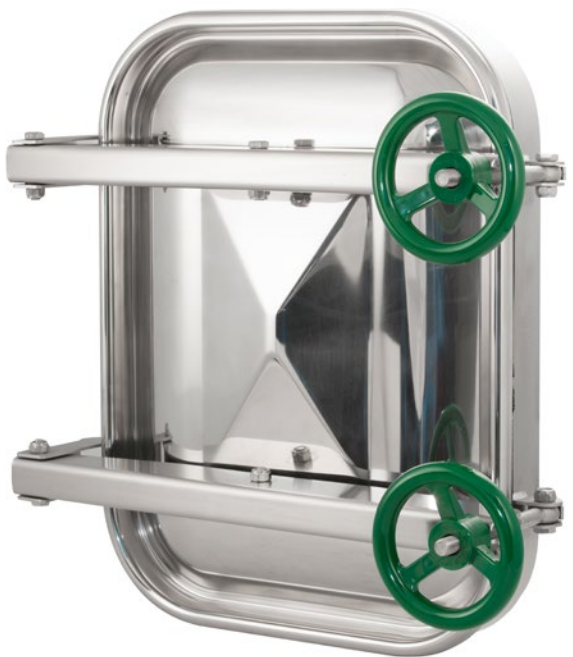

PORTELLA RETTANGOLARE apertura esterna

- RECTANGULAR manwaydoor outwards opening
- Porte RECTANGULAIRE avec ouverture à l'extérieur
- Puerta RECTANGULAR de apertura externa
- RECHTECKIGE Türchen, Aussenöffnung
- ПРЯМОУГОЛЬНАЯ КРЫШКА с внешним открытием
- 外开长方形人孔门

362 ART
530 X 400 mm
Rev 0

COPERCHIO COVER	C
TELAIO FRAME	T
BRACCIO ARM	B
VOLANTINO HANDWHEEL	V
GUARNIZIONE GASKET	G

	STANDARD		OPTIONAL			
H X SP1	60 X 8	80 X 8	100 X 8			
TELAIO	SAT		MPL			
GUARNIZIONE	PARA	EPDM	NEOPRENE	NBR	SILICONE	VITON
VOLANTINO	125 011 V NYLON		125 033 S. STEEL			

ART	A	B	SP2	HT (standard)	BAR max: (standard)	COVER type:	GASKET code:	KG (standard)
362	530	400	2	215	1,0	CL	120 607	18,52