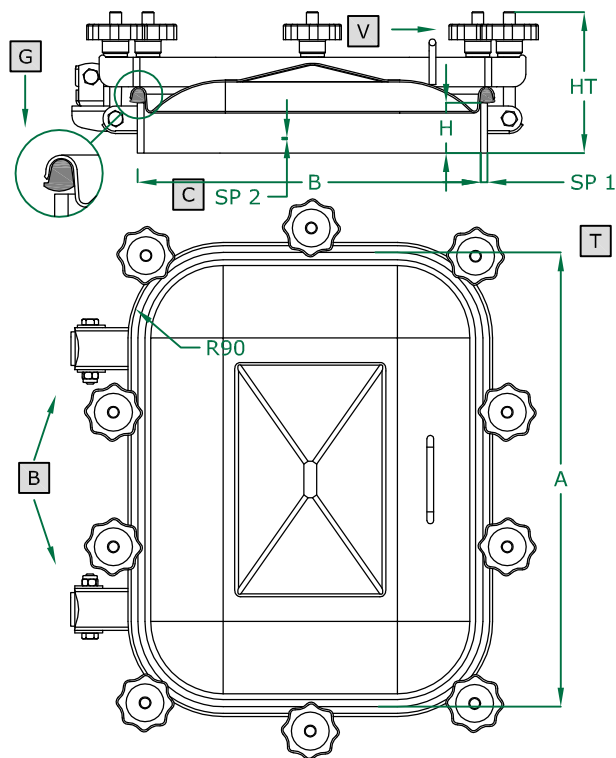

PORTELLA RETTANGOLARE apertura esterna

- RECTANGULAR manwaydoor outwards opening
- Porte RECTANGULAIRE avec ouverture à l'extérieur
- Puerta RECTANGULAR de apertura externa
- RECHTECKIGE Türchen, Aussenöffnung
- ПРЯМОУГОЛЬНАЯ КРЫШКА с внешним открытием
- 外开长方形人孔门

362R ART
530 X 400 mm
Rev 0

COPERCHIO COVER	C
TELAIO FRAME	T
BRACCIO ARM	B
VOLANTINO HANDWHEEL	V
GUARNIZIONE GASKET	G

	STANDARD		OPTIONAL			
H X SP1	60 X 8	80 X 8	100 X 8			
TELAIO	SAT		MPL			
GUARNIZIONE	PARA	EPDM	NEOPRENE	NBR	SILICONE	VITON
VOLANTINO	125 003 V NYLON		125 033 S. STEEL			

ART	A	B	SP2	HT (standard)	BAR max: (standard)	COVER type:	GASKET code:	KG (standard)
362R	530	400	2	215	2,5	CL	120 607	20,0