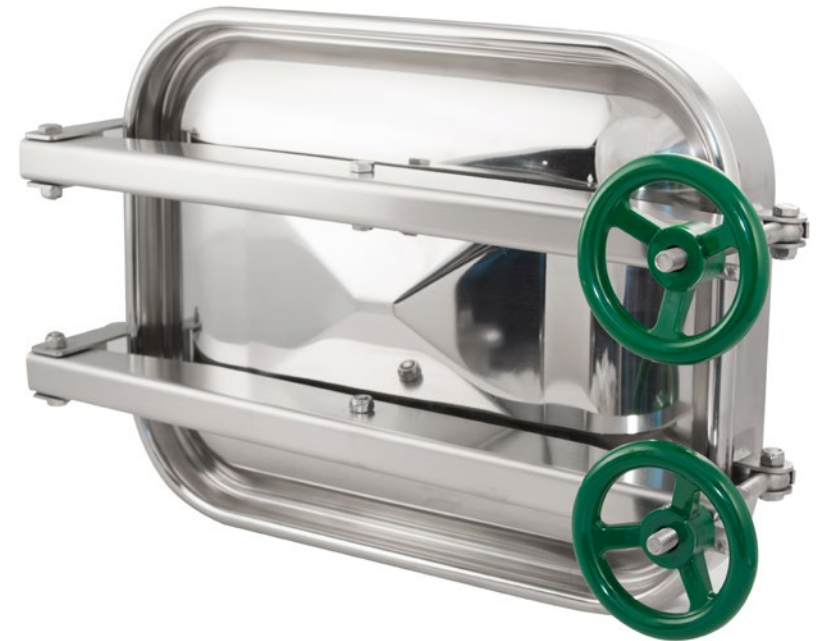

PORTELLA RETTANGOLARE apertura esterna

- RECTANGULAR manwaydoor outwards opening
- Porte RECTANGULAIRE avec ouverture à l'extérieur
- Puerta RECTANGULAR de apertura externa
- RECHTECKIGE Türchen, Aussenöffnung
- ПРЯМОУГОЛЬНАЯ КРЫШКА с внешним открытием
- 外开长方形人孔门

363 ART
400 X 530 mm
 Rev 0

COPERCHIO COVER	C
TELAIO FRAME	T
BRACCIO ARM	B
VOLANTINO HANDWHEEL	V
GUARNIZIONE GASKET	G

	STANDARD		OPTIONAL			
H X SP1	60 X 8	100 X 8	...			
TELAIO	SAT		MPL			
GUARNIZIONE	PARA	EPDM	NEOPRENE	NBR	SILICONE	VITON
VOLANTINO	125 011 V NYLON			125 033 S. STEEL		

ART	A	B	SP2	HT (standard)	BAR max: (standard)	COVER type:	GASKET code:	KG (standard)
363	400	530	2	225	1,0	CL	120 607	18,7