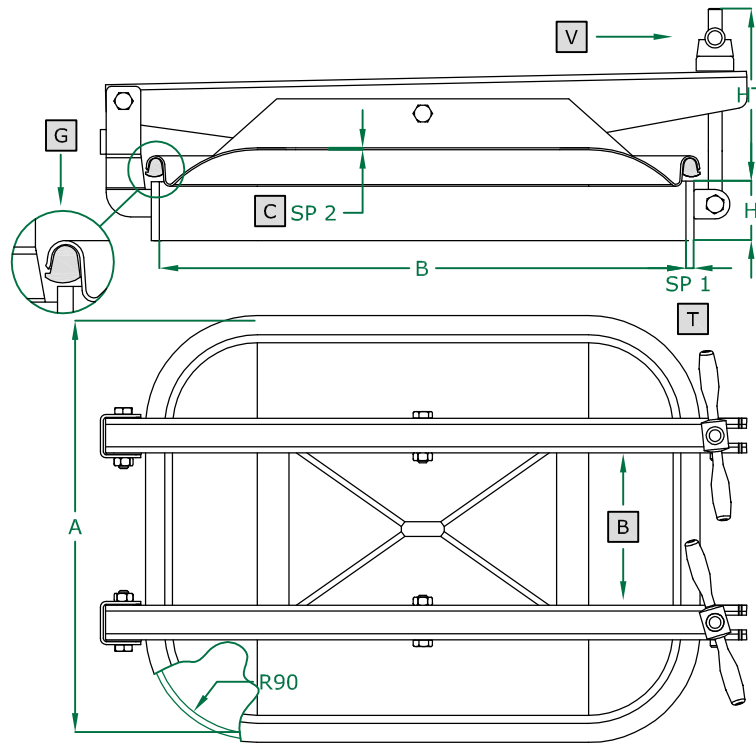

PORTELLA RETTANGOLARE apertura esterna

- RECTANGULAR manwaydoor outwards opening
- Porte RECTANGULAIRE avec ouverture à l'extérieur
- Puerta RECTANGULAR de apertura externa
- RECHTECKIGE Türchen, Aussenöffnung
- ПРЯМОУГОЛЬНАЯ КРЫШКА с внешним открытием
- 外开长方形人孔门

363 ART
400 X 530 mm
 Rev 0

COPERCHIO COVER	C
TELAIO FRAME	T
BRACCIO ARM	B
VOLANTINO HANDWHEEL	V
GUARNIZIONE GASKET	G

	STANDARD		OPTIONAL			
H X SP1	60 X 8	100 X 8	...			
TELAIO	SAT		MPL			
GUARNIZIONE	PARA	EPDM	NEOPRENE	NBR	SILICONE	VITON
VOLANTINO	125 011 V NYLON			125 033 S. STEEL		

ART	A	B	SP2	HT (standard)	BAR max: (standard)	COVER type:	GASKET code:	KG (standard)
363	400	530	2	225	1,0	CL	120 607	18,7