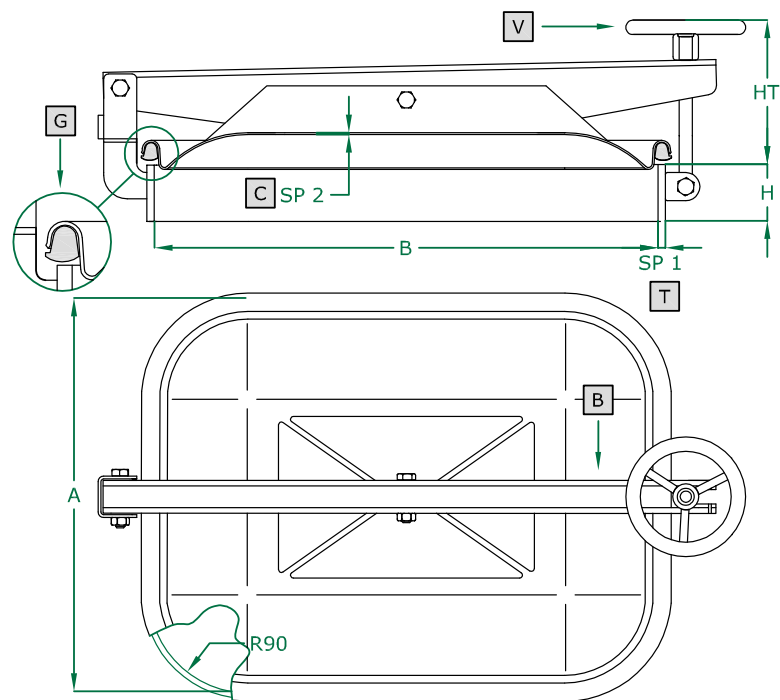

PORTELLA RETTANGOLARE apertura esterna

- RECTANGULAR manwaydoor outwards opening
- Porte RECTANGULAIRE avec ouverture à l'extérieur
- Puerta RECTANGULAR de apertura externa
- RECHTECKIGE Türchen, Aussenöffnung
- ПРЯМОУГОЛЬНАЯ КРЫШКА с внешним открытием
- 外开长方形人孔门

363B ART
 400 X 530 mm
 Rev 0

COPERCHIO COVER	C
TELAIO FRAME	T
BRACCIO ARM	B
VOLANTINO HANDWHEEL	V
GUARNIZIONE GASKET	G

	STANDARD		OPTIONAL			
H X SP1	60 X 8	100 X 8	...			
TELAIO	SAT		MPL			
GUARNIZIONE	PARA	EPDM	NEOPRENE	NBR	SILICONE	VITON
VOLANTINO	125 011 V NYLON		125 033 S. STEEL			

ART	A	B	SP2	HT (standard)	BAR max: (standard)	COVER type:	GASKET code:	KG (standard)
363B	400	530	2	225	0,3	CL	120 607	16,5