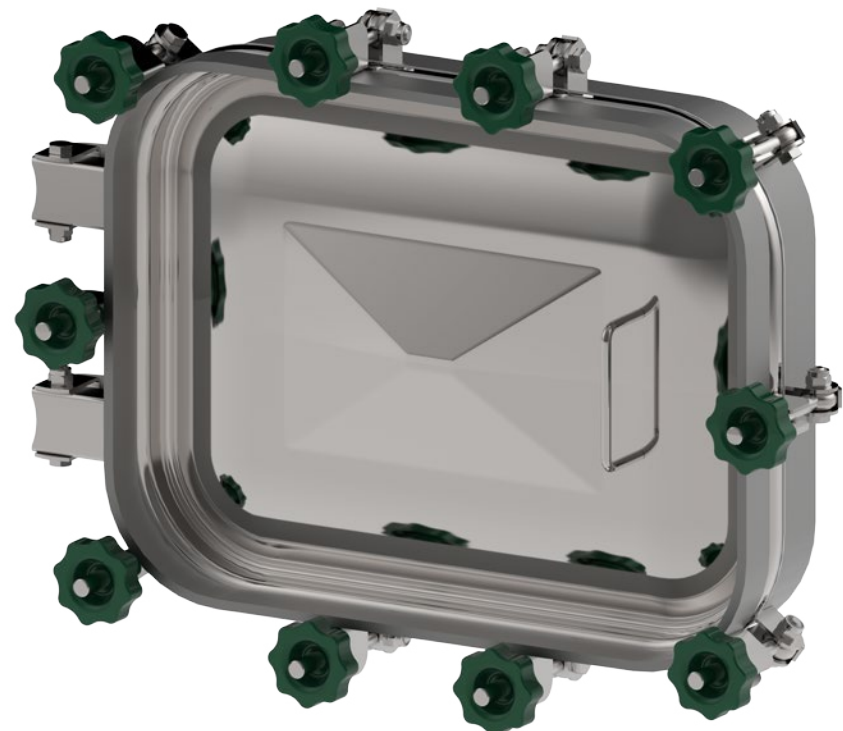

PORTELLA RETTANGOLARE apertura esterna

- RECTANGULAR manwaydoor outwards opening
- Porte RECTANGULAIRE avec ouverture à l'extérieur
- Puerta RECTANGULAR de apertura externa
- RECHTECKIGE Türchen, Aussenöffnung
- ПРЯМОУГОЛЬНАЯ КРЫШКА с внешним открытием
- 外开长方形人孔门

363R ART
 400 X 530 mm
 Rev 0

COPERCHIO COVER	
TELAIO FRAME	
BRACCIO ARM	
VOLANTINO HANDWHEEL	
GUARNIZIONE GASKET	

	STANDARD	OPTIONAL				
H X SP1	60 X 8	100 X 8	...			
TELAIO	SAT		MPL			
GUARNIZIONE	PARA	EPDM	NEOPRENE	NBR	SILICONE	VITON
VOLANTINO	125 003 V NYLON			125 033 S. STEEL		

ART	A	B	SP2	HT (standard)	BAR max: (standard)	COVER type:	GASKET code:	KG (standard)
363R	400	530	2	225	2,5	CL	120 607	20,0