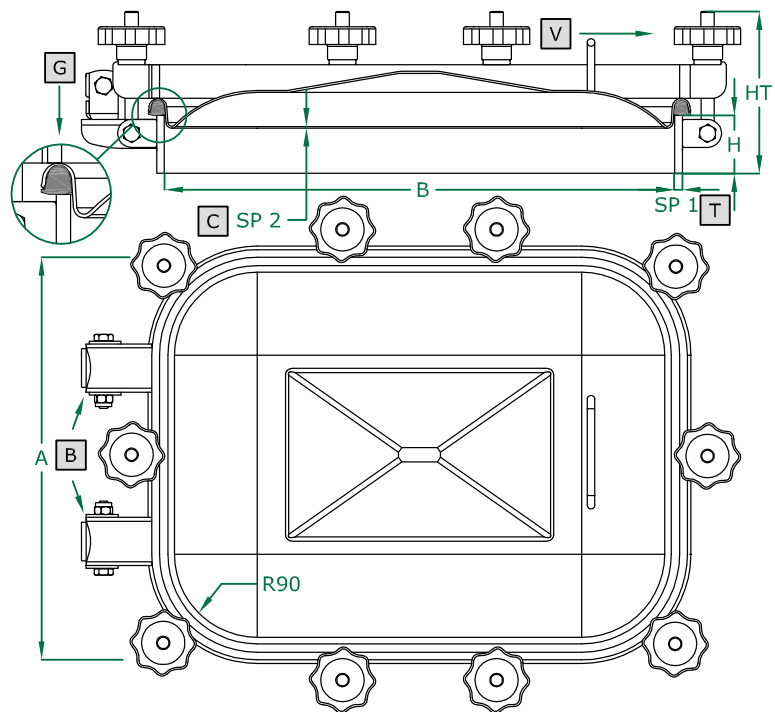

PORTELLA RETTANGOLARE apertura esterna

- RECTANGULAR manwaydoor outwards opening
- Porte RECTANGULAIRE avec ouverture à l'extérieur
- Puerta RECTANGULAR de apertura externa
- RECHTECKIGE Türchen, Aussenöffnung
- ПРЯМОУГОЛЬНАЯ КРЫШКА с внешним открытием
- 外开长方形人孔门

363R ART
 400 X 530 mm
 Rev 0

COPERCHIO COVER	
TELAIO FRAME	
BRACCIO ARM	
VOLANTINO HANDWHEEL	
GUARNIZIONE GASKET	

	STANDARD	OPTIONAL				
H X SP1	60 X 8	100 X 8	...			
TELAIO	SAT		MPL			
GUARNIZIONE	PARA	EPDM	NEOPRENE	NBR	SILICONE	VITON
VOLANTINO	125 003 V NYLON			125 033 S. STEEL		

ART	A	B	SP2	HT (standard)	BAR max: (standard)	COVER type:	GASKET code:	KG (standard)
363R	400	530	2	225	2,5	CL	120 607	20,0