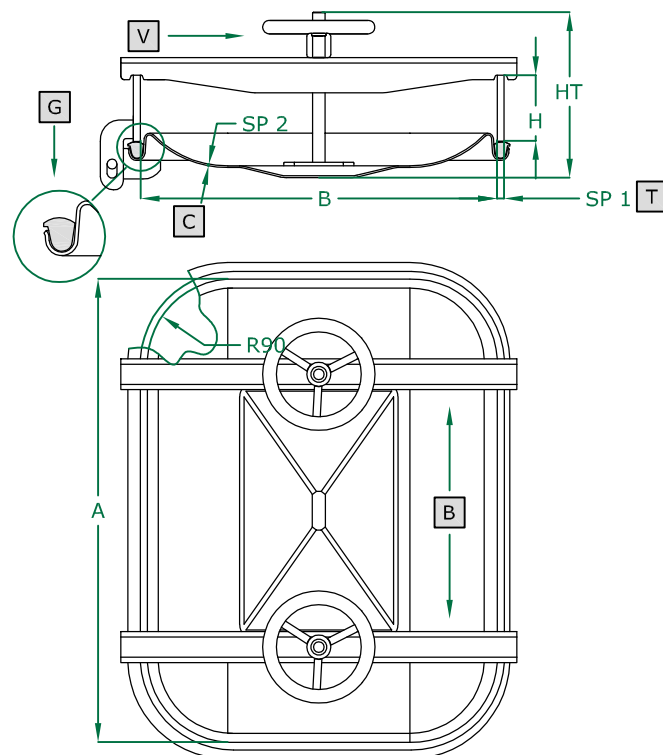

PORTELLA RETTANGOLARE apertura interna

- RECTANGULAR manwaydoor inwards opening
- Porte RECTANGULAIRE avec ouverture à l'intérieur
- Puerta RECTANGULAR de apertura interna
- RECHTECKIGE Türchen, Innenöffnung
- ПРЯМОУГОЛЬНАЯ КРЫШКА с внутренним открытием
- 内开长方形人孔门

364 ART
530 X 400 mm
Rev 0

COPERCHIO COVER	C
TELAIO FRAME	T
BRACCIO ARM	B
VOLANTINO HANDWHEEL	V
GUARNIZIONE GASKET	G

	STANDARD		OPTIONAL			
H X SP1	60 X 8	100 X 8				...
TELAIO	SAT			MPL		
GUARNIZIONE	PARA	EPDM	NEOPRENE	NBR	SILICONE	VITON
VOLANTINO	125 004 V NYLON			125 034 S. STEEL		

ART	A	B	SP2	HT (standard)	BAR max: (standard)	COVER type:	GASKET code:	KG (standard)
364	530	400	2	150	1,0	CL	120 607	16,0