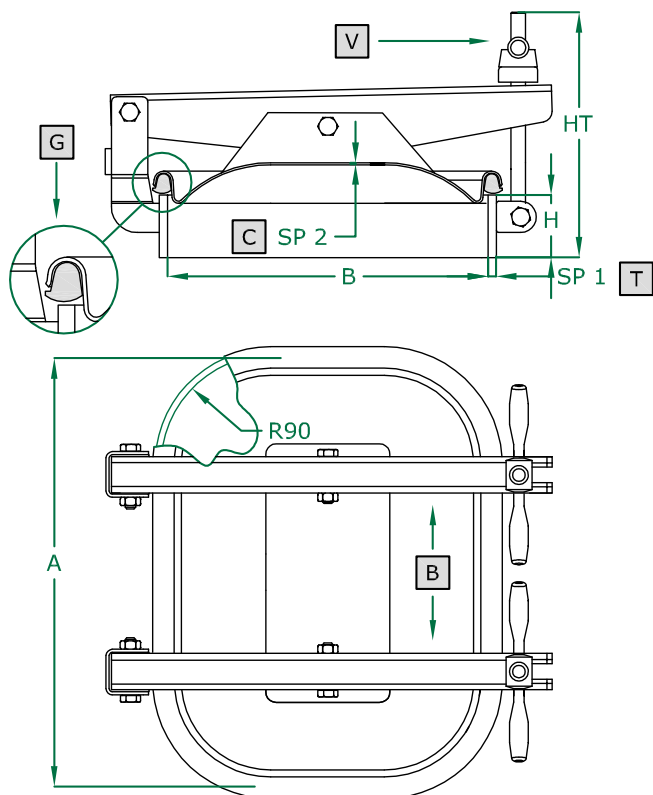

PORTELLA RETTANGOLARE apertura esterna

- RECTANGULAR manwaydoor outwards opening
- Porte RECTANGULAIRE avec ouverture à l'extérieur
- Puerta RECTANGULAR de apertura externa
- RECHTECKIGE Türchen, Aussenöffnung
- ПРЯМОУГОЛЬНАЯ КРЫШКА с внешним открытием
- 外开长方形人孔门

372 ART
420 X 310 mm
 Rev 0

COPERCHIO COVER	C
TELAIO FRAME	T
BRACCIO ARM	B
VOLANTINO HANDWHEEL	V
GUARNIZIONE GASKET	G

	STANDARD		OPTIONAL			
H X SP1	60 X 8	100 X 8				...
TELAIO	SAT			MPL		
GUARNIZIONE	PARA	EPDM	NEOPRENE	NBR	SILICONE	VITON
VOLANTINO	125 011 V NYLON		125 033 S. STEEL		125 003 V NYLON	

ART	A	B	SP2	HT (standard)	BAR max: (standard)	COVER type:	GASKET code:	KG (standard)
372	422	312	2	215	0,8	CL	120 620	14