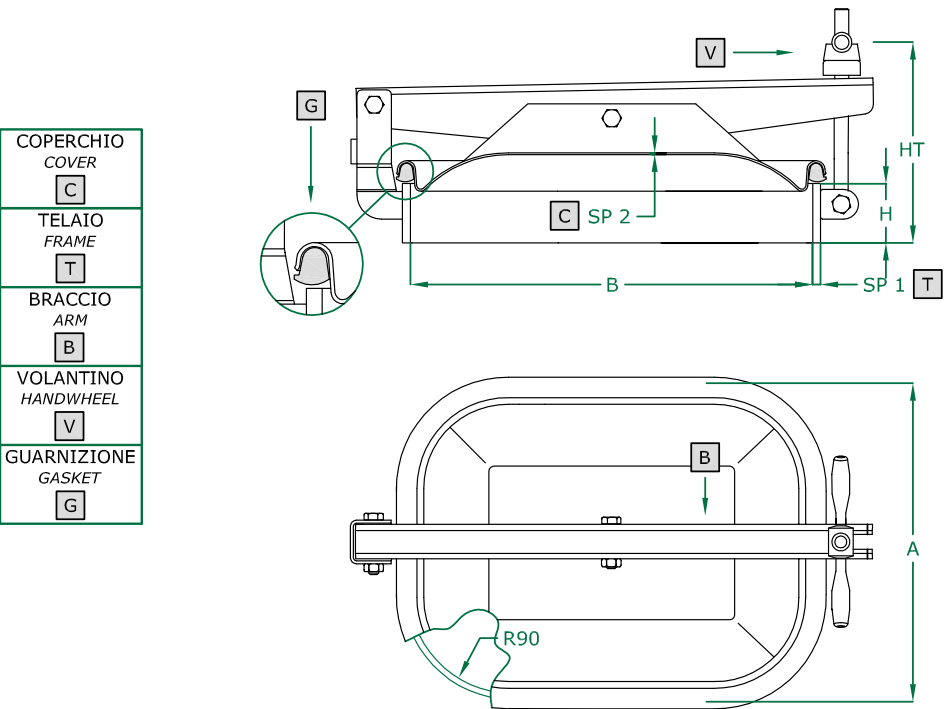

**PORTELLA RETTANGOLARE apertura esterna**

- RECTANGULAR manwaydoor outwards opening
- Porte RECTANGULAIRE avec ouverture à l'extérieur
- Puerta RECTANGULAR de apertura externa
- RECHTECKIGE Türchen, Aussenöffnung
- ПРЯМОУГОЛЬНАЯ КРЫШКА с внешним открытием
- 外开长方形人孔门

**373 ART**  
**310 X 420 mm**  
 Rev 0

COPERCHIO COVER	C
TELAIO FRAME	T
BRACCIO ARM	B
VOLANTINO HANDWHEEL	V
GUARNIZIONE GASKET	G

	STANDARD		OPTIONAL			
H X SP1	60 X 8	100 X 8				...
TELAIO	SAT			MPL		
GUARNIZIONE	PARA	EPDM	NEOPRENE	NBR	SILICONE	VITON
VOLANTINO	125 011 V NYLON		125 033 S. STEEL		125 003 V NYLON	

ART	A	B	SP2	HT (standard)	BAR max: (standard)	COVER type:	GASKET code:	KG (standard)
373	312	422	2	215	0,8	CL	120 620	12,5