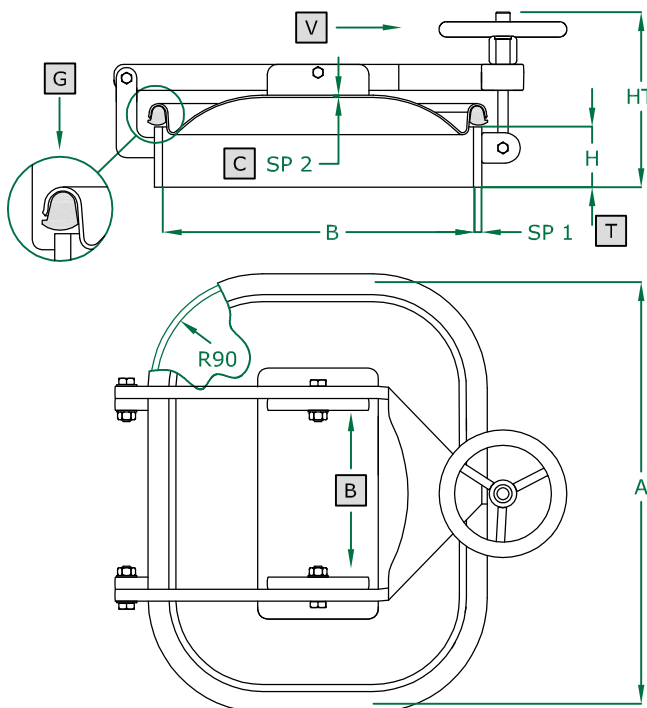

PORTELLA RETTANGOLARE apertura esterna

- RECTANGULAR manwaydoor outwards opening
- Porte RECTANGULAIRE avec ouverture à l'extérieur
- Puerta RECTANGULAR de apertura externa
- RECHTECKIGE Türchen, Aussenöffnung
- ПРЯМОУГОЛЬНАЯ КРЫШКА с внешним открытием
- 外开长方形人孔门

375 ART
420 X 310 mm
 Rev 0

COPERCHIO COVER	C
TELAIO FRAME	T
BRACCIO ARM	B
VOLANTINO HANDWHEEL	V
GUARNIZIONE GASKET	G

	STANDARD		OPTIONAL			
H X SP1	60 X 8	100 X 8				...
TELAIO	SAT			MPL		
GUARNIZIONE	PARA	EPDM	NEOPRENE	NBR	SILICONE	VITON
VOLANTINO	125 011 V NYLON		125 033 S. STEEL		125 003 V NYLON	

ART	A	B	SP2	HT (standard)	BAR max: (standard)	COVER type:	GASKET code:	KG (standard)
375	422	312	2	215	0,8	CL	120 620	12,5