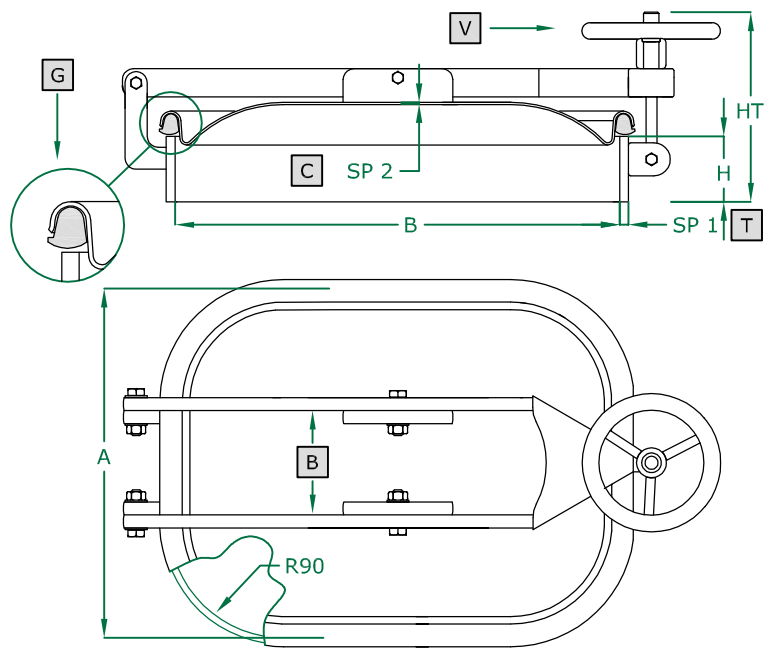

PORTELLA RETTANGOLARE apertura esterna

- RECTANGULAR manwaydoor outwards opening
- Porte RECTANGULAIRE avec ouverture à l'extérieur
- Puerta RECTANGULAR de apertura externa
- RECHTECKIGE Türchen, Aussenöffnung
- ПРЯМОУГОЛЬНАЯ КРЫШКА с внешним открытием
- 外开长方形人孔门

376 ART
310 X 420 mm
 Rev 0

COPERCHIO COVER	C
TELAIO FRAME	T
BRACCIO ARM	B
VOLANTINO HANDWHEEL	V
GUARNIZIONE GASKET	G

	STANDARD		OPTIONAL			
H X SP1	60 X 8	100 X 8	...			
TELAIO	SAT	MPL				
GUARNIZIONE	PARA	EPDM	NEOPRENE	NBR	SILICONE	VITON
VOLANTINO	125 011 V NYLON	125 033 S. STEEL		125 003 V NYLON		

ART	A	B	SP2	HT (standard)	BAR max: (standard)	COVER type:	GASKET code:	KG (standard)
376	312	422	2	215	0,8	CL	120 620	12,0