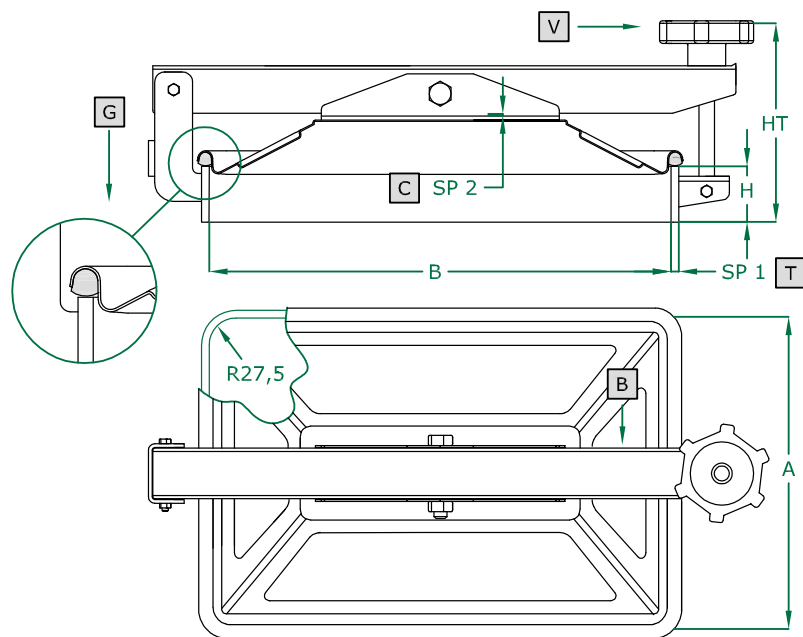

PORTELLA RETTANGOLARE apertura esterna

- RECTANGULAR manwaydoor outwards opening
- Porte RECTANGULAIRE avec ouverture à l'extérieur
- Puerta RECTANGULAR de apertura externa
- RECHTECKIGE Türchen, Aussenöffnung
- ПРЯМОУГОЛЬНАЯ КРЫШКА с внешним открытием
- 外开长方形人孔门

383L ART
275 x 365 mm
Rev 1

COPERCHIO COVER	C
TELAIO FRAME	T
BRACCIO ARM	B
VOLANTINO HANDWHEEL	V
GUARNIZIONE GASKET	G

	STANDARD		OPTIONAL			
H X SP1	50 X 6		100 X 6			
TELAIO	SAT		MPL			
GUARNIZIONE	PARA	EPDM	NEOPRENE	NBR	SILICONE	VITON
VOLANTINO	125 001 V NYLON	125 021 V NYLON	125 022 CHROME P.	125 023 S. STEEL	125 024 ALUMINIUM	125 031 S. STEEL

ART	A	B	SP2	HT (standard)	BAR max: (standard)	COVER type:	GASKET code:	KG (standard)
383L	275	365	1,0	175	0,3	CN	120 617	6,0