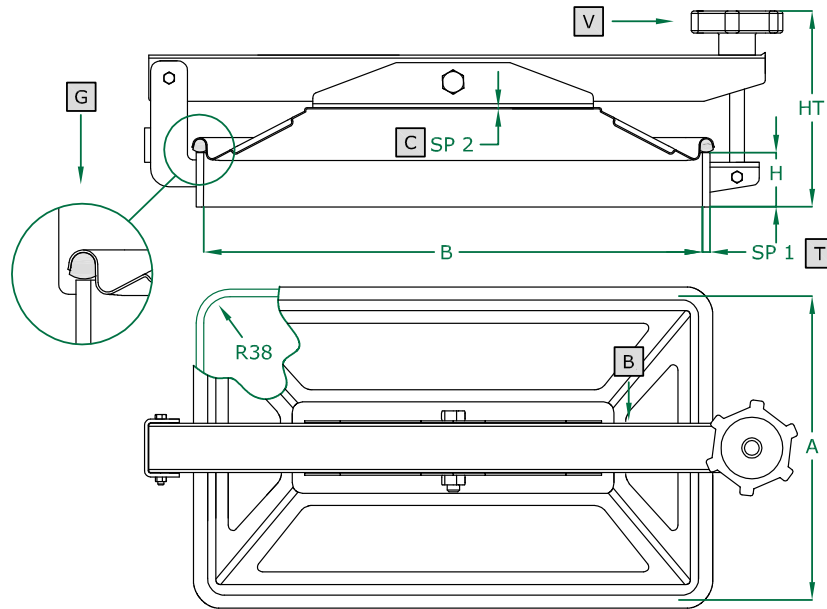

PORTELLA RETTANGOLARE apertura esterna

- RECTANGULAR manwaydoor outwards opening
- Porte RECTANGULAIRE avec ouverture à l'extérieur
- Puerta RECTANGULAR de apertura externa
- RECHTECKIGE Türchen, Aussenöffnung
- ПРЯМОУГОЛЬНАЯ КРЫШКА с внешним открытием
- 外开长方形人孔门

384L ART
275 x 405 mm
Rev 1

COPERCHIO COVER	C
TELAIO FRAME	T
BRACCIO ARM	B
VOLANTINO HANDWHEEL	V
GUARNIZIONE GASKET	G

	STANDARD		OPTIONAL			
H X SP1	50 X 6		100 X 6			
TELAIO	SAT		MPL			
GUARNIZIONE	PARA	EPDM	NEOPRENE	NBR	SILICONE	VITON
VOLANTINO	125 001 V NYLON	125 021 V NYLON	125 022 CHROME P.	125 023 S. STEEL	125 024 ALUMINIUM	125 031 S. STEEL

ART	A	B	SP2	HT (standard)	BAR max: (standard)	COVER type:	GASKET code:	KG (standard)
384L	275	405	1,0	165	0,3	CN	120 617	7