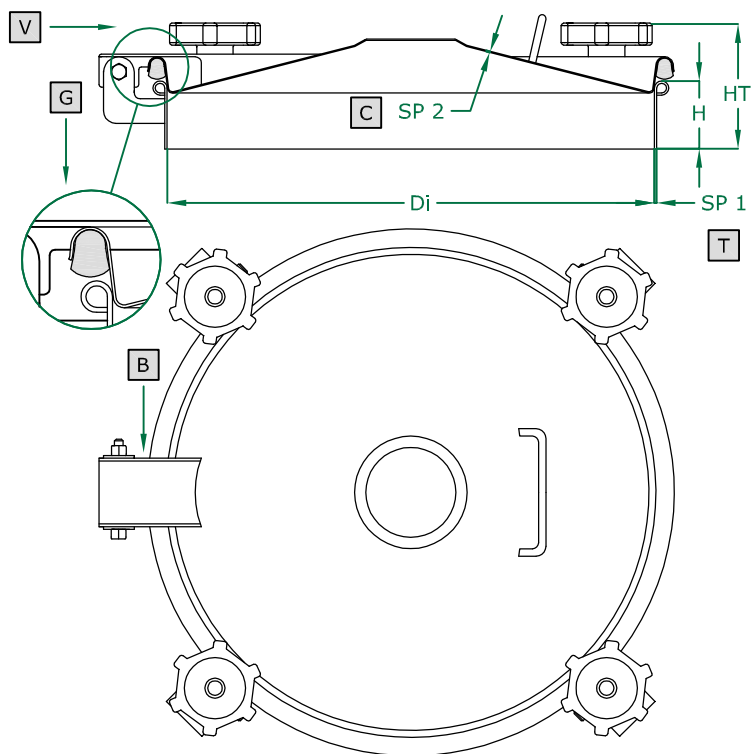

CHIUSINO CIRCOLARE

- ROUND manhole cover
- Trappe RONDE
- Tapa CIRCULAR
- RUNDE Klapptür
- КРУГЛАЯ крышка люка
- 圆形人孔盖

540 SERIE

200/300/380/400/420/500/600 DN

Rev 0

COPERCHIO COVER	C
TELAIO FRAME	T
BRACCIO ARM	B
VOLANTINO HANDWHEEL	V
GUARNIZIONE GASKET	G

	STANDARD	OPTIONAL				
H X SP 1	60 X 2	100 X 2	150 X 2	200 X 2	250 X 2	...
TELAIO	SAT	MPL	BA		FIO	
GUARNIZIONE	PARA	EPDM	NEOPRENE	NBR	SILICONE	VITON
VOLANTINO	125 001 V NYLON	125 021 V NYLON	125 022 CHROME P.	125 023 S. STEEL	125 024 ALUMINIUM	125 031 S. STEEL
FORO	NO	33	42	48	50	...
VALVOLA	NO	VAI ALLA PAG. Z5 / GO TO PAGE Z5				

ART	DN	Di	SP2	V (nr)	HT (standard)	BAR max: (standard)	COVER type:	GASKET code:	KG (standard)
539	200	195	1,0	3	120	0,2	CL	120 619	3
540	300	295	1,0	4	120	0,2	CL	120 610	4,3
541	380	375	1,0	4	120	0,2	CN	120 611	5,3
542	400	395	1,2	4	125	0,2	CL	120 617	5,5
543	420	415	1,2	4	125	0,2	CN	120 612	5,8
544	500	500	1,2	6	125	0,2	CL	120 616	7
545	600	600	1,5	6	130	0,2	CL	120 607	10,5