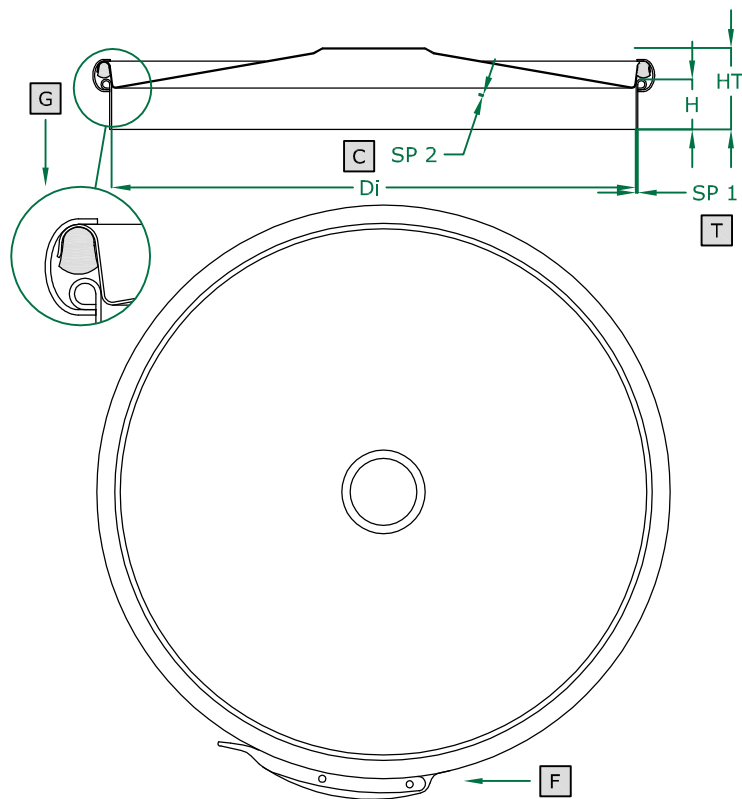

CHIUSINO CIRCOLARE con chiusura CLAMP

- ROUND manhole cover with clamp closing
- Trappe RONDE avec collier de fermeture
- Tapa CIRCULAR con cierre tirante de abrazadera
- RUNDE Klapptür mit Klemmringverschluß
- КРУГЛАЯ крышка люка с закрытием на зажимах
- 圆形人孔盖

550 SERIE
300/400/500/600 DN
Rev 0

COPERCHIO COVER	C
TELAIO FRAME	T
BRACCIO ARM	B
FASCETTA CLAMP	F
GUARNIZIONE GASKET	G

	STANDARD	OPTIONAL				
H X SP1	60 X 2	100 X 2	150 X 2	200 X 2	250 X 2	...
TELAIO	SAT	MPL		BA		FIO
GUARNIZIONE	PARA	EPDM	NEOPRENE	NBR	SILICONE	VITON
FORO	NO	33	42	48	50	...
VALVOLA	NO	VAI ALLA PAG. Z5 / GO TO PAGE Z5				

ART	DN	Di	SP2	HT (standard)	BAR max: (standard)	COVER type:	GASKET code:	KG (standard)
550	300	295	1,0	80	1,8	CL	120 610	3,8
552	400	395	1,2	80	1,8	CL	120 617	4,4
554	500	500	1,2	85	1,3	CL	120 616	6,5
555	600	600	1,5	85	1,0	CL	120 607	8