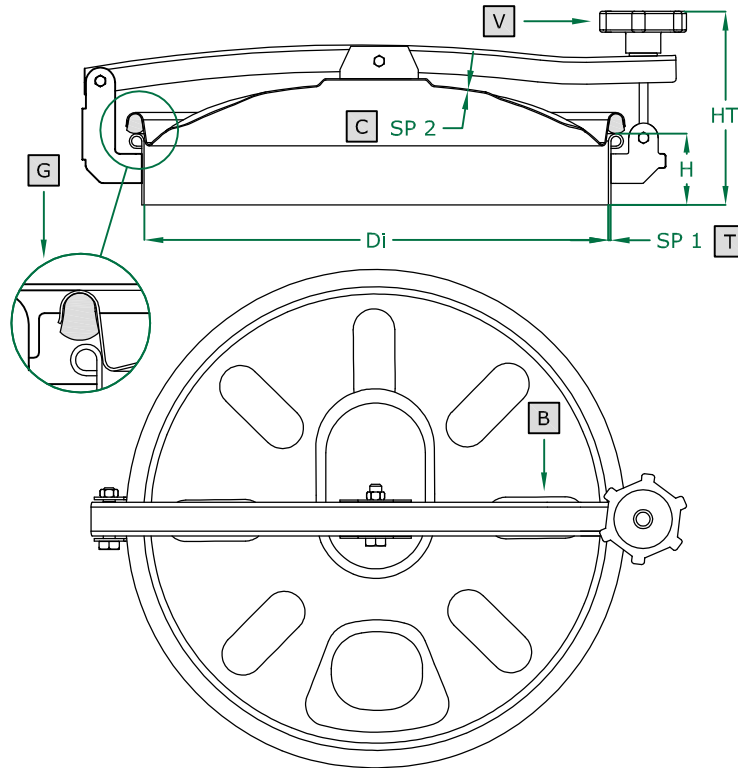

CHIUSINO CIRCOLARE apertura a ribaltamento

- ROUND manhole cover with back-side opening
- Trappe RONDE avec ouverture par renversement
- Tapa circular con apertura vertical
- RUNDE Klapptür flapdoor
- КРУГЛАЯ крышка люка с откидным открытием
- 圆形人孔盖

560 SERIE

200/300/380/400/420/500/600 DN

Rev 0

COPERCHIO COVER	C
TELAIO FRAME	T
BRACCIO ARM	B
VOLANTINO HANDWHEEL	V
GUARNIZIONE GASKET	G

	STANDARD	OPTIONAL				
H X SP1	60 X 2	100 X 2	150 X 2	200 X 2	250 X 2	...
TELAIO	SAT	MPL		BA		FIO
GUARNIZIONE	PARA	EPDM	NEOPRENE	NBR	SILICONE	VITON
VOLANTINO	125 001 V NYLON	125 021 V NYLON	125 022 CHROME P.	125 023 S. STEEL	125 024 ALUMINIUM	125 031 S. STEEL
FORO	NO	33	42	48	50	...
VALVOLA	NO	VAI ALLA PAG. Z5 / GO TO PAGE Z5				

ART	DN	Di	SP2	HT (standard)	BAR max: (standard)	COVER type:	GASKET code:	KG (standard)
559	200	195	1,0	120	0,04	CL	120 619	2,3
560	300	295	1,0	140	0,03	CL	120 610	3,0
561	380	375	1,0	145	0,02	CN	120 611	4,0
562	400	395	1,2	150	0,02	CN	120 617	4,5
563	420	415	1,2	150	0,02	CN	120 612	5,0
564	500	500	1,2	155	0,02	CL	120 616	6,0
565	600	600	1,5	160	0,01	CL	120 607	9,0