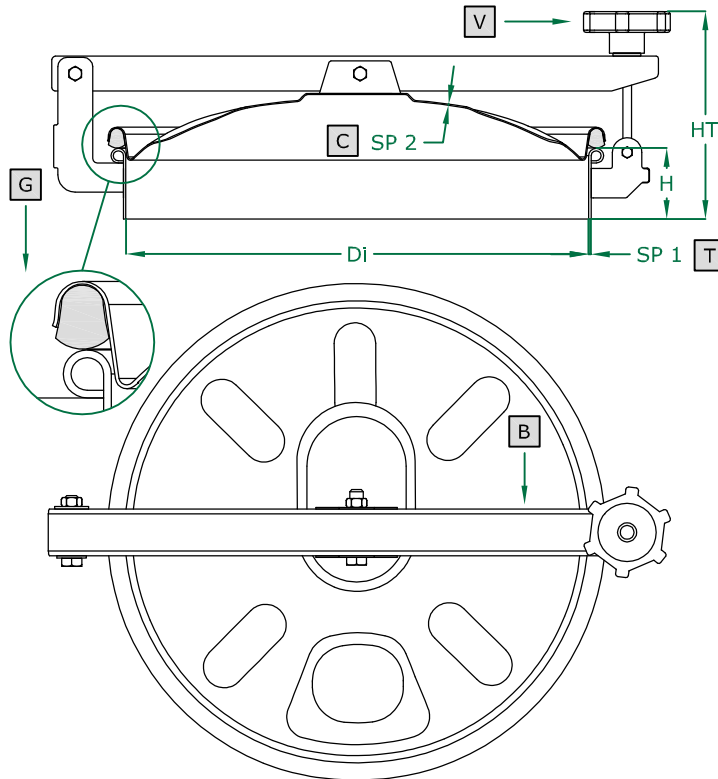

CHIUSINO CIRCOLARE apertura a ribaltamento

- ROUND manhole cover with back-side opening
- Trappe RONDE avec ouverture par renversement
- Tapa circular con apertura vertical
- RUNDE Klapptür flapdoor
- КРУГЛАЯ крышка люка с откидным открытием
- 圆形人孔盖

560R SERIE
300/380/400/420/500/600 DN
Rev 0

COPERCHIO COVER	C
TELAIO FRAME	T
BRACCIO ARM	B
VOLANTINO HANDWHEEL	V
GUARNIZIONE GASKET	G

	STANDARD		OPTIONAL			
H X SP1	60 X 2	100 X 2	150 X 2	200 X 2	250 X 2	...
TELAIO	SAT	MPL		BA		FIO
GUARNIZIONE	PARA	EPDM	NEOPRENE	NBR	SILICONE	VITON
VOLANTINO	125 001 V NYLON	125 021 V NYLON	125 022 CHROME P.	125 023 S. STEEL	125 024 ALUMINIUM	125 031 S. STEEL
FORO	NO	33	42	48	50	...
VALVOLA	NO	VAI ALLA PAG. Z5 / GO TO PAGE Z5				

ART	DN	Di	SP2	HT (standard)	BAR max: (standard)	COVER type:	GASKET code:	KG (standard)
560R	300	295	1,0	140	0,06	CL	120 610	3,5
561R	380	375	1,0	145	0,05	CN	120 611	4,6
562R	400	395	1,2	150	0,05	CN	120 617	5,5
563R	420	415	1,2	150	0,05	CN	120 612	6,0
564R	500	500	1,2	155	0,05	CL	120 616	7,0
565R	600	600	1,5	160	0,04	CL	120 607	9,5