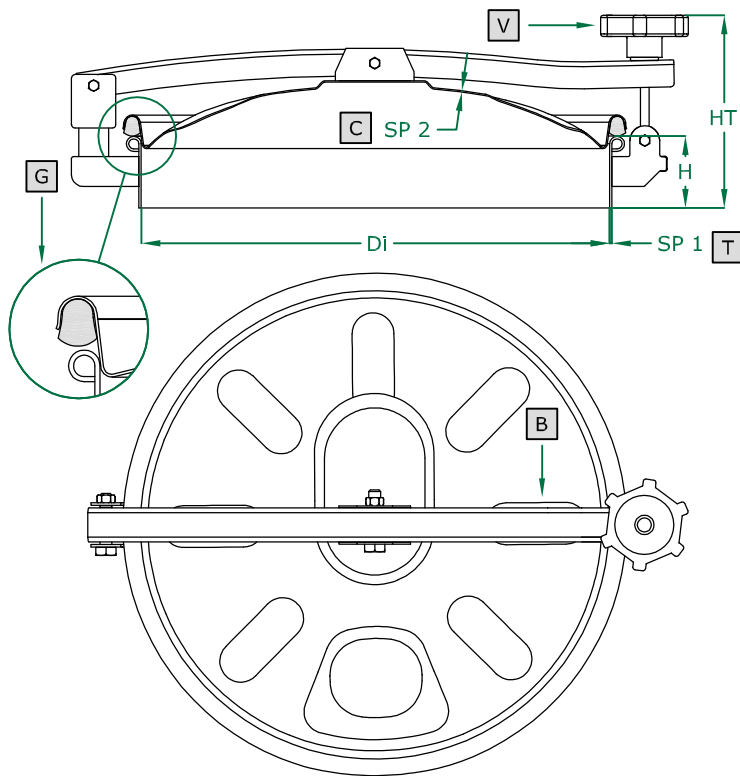

CHIUSINO CIRCOLARE apertura a ribaltamento e bandiera

- ROUND manhole cover with back-side and side-swing opening
- Trappe RONDE avec ouverture par renversement et par glissement latéral
- Tapa CIRCULAR con apertura tanto vertical como lateral
- RUNDE Klapptür mit seitlich drehbare Öffnungs- und Kippöffnungssysteme
- КРУГЛАЯ крышка люка с откидным и боковым шарнирным открытием
- 圆形人孔盖

570 SERIE

200/300/380/400/420/500/600 DN

Rev 0

COPERCHIO COVER	C
TELAIO FRAME	T
BRACCIO ARM	B
VOLANTINO HANDWHEEL	V
GUARNIZIONE GASKET	G

	STANDARD		OPTIONAL			
H X SP1	60 X 2	100 X 2	150 X 2	200 X 2	250 X 2	...
TELAIO	SAT	MPL	BA		FIO	
GUARNIZIONE	PARA	EPDM	NEOPRENE	NBR	SILICONE	VITON
VOLANTINO	125 001 V	125 021	125 022	125 023	125 024	125 031
FORO	NO	33	42	48	50	...
VALVOLA	NO					

ART	DN	Di	SP2	HT (standard)	BAR max: (standard)	COVER type:	GASKET code:	KG (standard)
569	200	195	1,0	120	0,04	CL	120 619	2,5
570	300	295	1,0	140	0,03	CL	120 610	3,5
571	380	375	1,0	145	0,02	CN	120 611	4,5
572	400	395	1,2	150	0,02	CN	120 617	5,5
573	420	415	1,2	150	0,02	CN	120 612	6,0
574	500	500	1,2	155	0,02	CL	120 616	7,0
575	600	600	1,5	160	0,01	CL	120 607	9,0