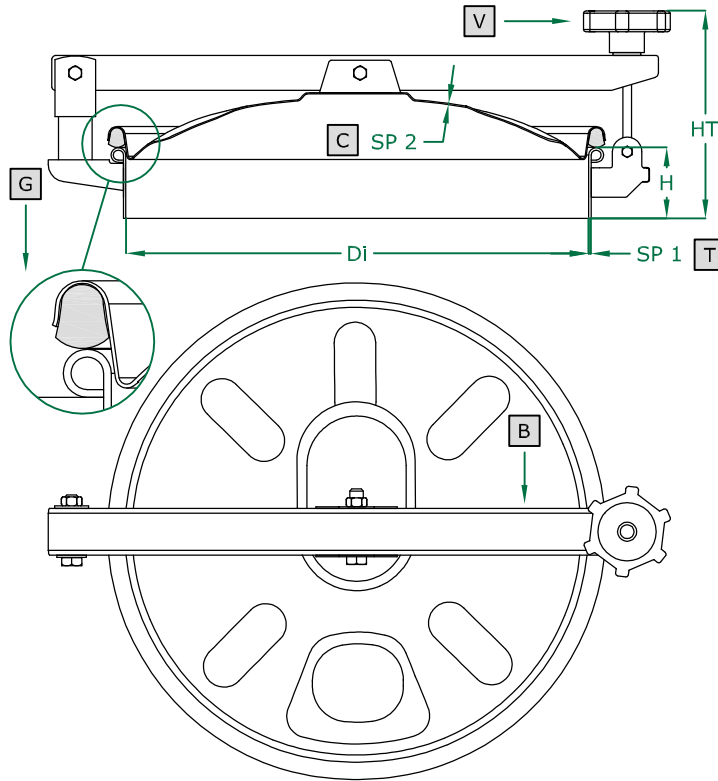

**CHIUSINO CIRCOLARE apertura a ribaltamento e bandiera**

- ROUND manhole cover with back-side and side-swing opening
- Trappe RONDE avec ouverture par renversement et par glissement latéral
- Tapa CIRCULAR con apertura tanto vertical como lateral
- RUNDE Klapptür mit seitlich drehbare Öffnungs- und Kippöffnungssysteme
- КРУГЛАЯ крышка люка с откидным и боковым шарнирным открытием
- 圆形人孔盖

# 570R SERIE

300/380/400/420/500/600 DN

Rev 0

COPERCHIO COVER	<b>C</b>
TELAIO FRAME	<b>T</b>
BRACCIO ARM	<b>B</b>
VOLANTINO HANDWHEEL	<b>V</b>
GUARNIZIONE GASKET	<b>G</b>

	STANDARD		OPTIONAL			
H X SP1	60 X 2	100 X 2	150 X 2	200 X 2	250 X 2	...
TELAIO	SAT	MPL	BA		FIO	
GUARNIZIONE	PARA	EPDM	NEOPRENE	NBR	SILICONE	VITON
VOLANTINO	125 001 V	125 021	125 022	125 023	125 024	125 031
FORO	NO	33	42	48	50	...
VALVOLA	NO	VAI ALLA PAG. Z5 / GO TO PAGE Z5				

ART	DN	Di	SP2	HT (standard)	BAR max: (standard)	COVER type:	GASKET code:	KG (standard)
570R	300	295	1,0	140	0,06	CL	120 610	3,7
571R	380	375	1,0	145	0,05	CN	120 611	4,8
572R	400	395	1,2	150	0,05	CN	120 617	5,7
573R	420	415	1,2	150	0,05	CN	120 612	6,2
574R	500	500	1,2	155	0,05	CL	120 616	7,2
575R	600	600	1,5	160	0,04	CL	120 607	9,7