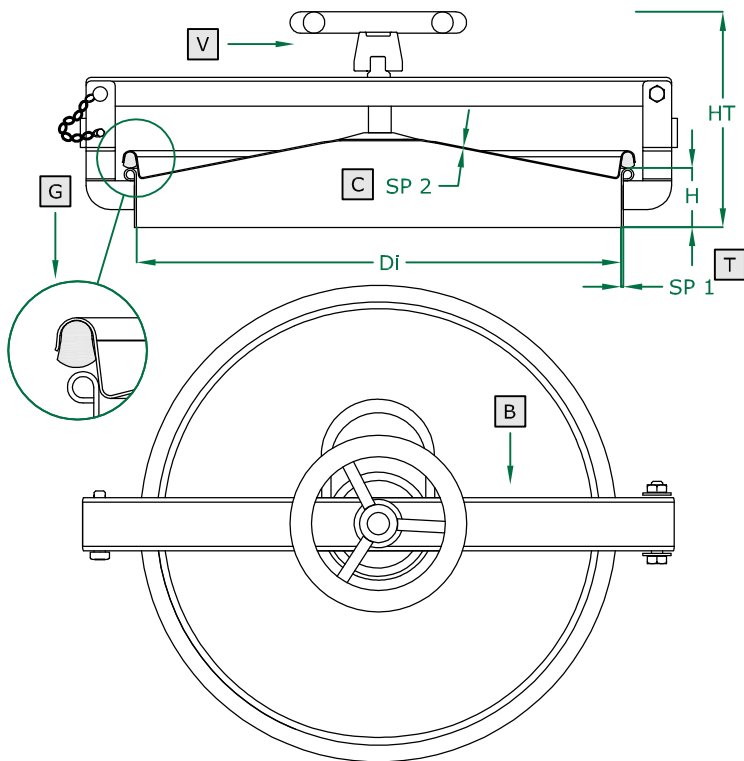

**CHIUSINO CIRCOLARE**

- ROUND manhole cover
- Trappe RONDE
- Tapa CIRCULAR
- RUNDE Klapptür
- КРУГЛАЯ крышка люка
- 圆形人孔盖

**590 SERIE**

300/380/400/420/500/600 DN

Rev 0

COPERCHIO COVER	<b>C</b>
TELAIO FRAME	<b>T</b>
BRACCIO ARM	<b>B</b>
VOLANTINO HANDWHEEL	<b>V</b>
GUARNIZIONE GASKET	<b>G</b>

	STANDARD	OPTIONAL				
H X SP 1	60 X 2	100 X 2	150 X 2	200 X 2	250 X 2	...
TELAIO	SAT	MPL		BA		FIO
GUARNIZIONE	PARA	EPDM	NEOPRENE	NBR	SILICONE	VITON
VOLANTINO	125 010 V NYLON			125 040 S. STEEL		
FORO	NO	33	42	48	50	...
VALVOLA	NO	VAI ALLA PAG. Z5 / GO TO PAGE Z5				

ART	DN	Di	SP2	HT (standard)	BAR max: (standard)	COVER type:	GASKET code:	KG (standard)
590	300	295	1,0	195	0,02	CL	120 610	4,2
591	380	375	1,0	200	0,02	CN	120 611	5,3
592	400	395	1,2	200	0,02	CN	120 617	5,6
593	420	415	1,2	200	0,02	CN	120 612	6,5
594	500	500	1,2	205	0,02	CL	120 616	7,0
595	600	600	1,5	210	0,02	CL	120 607	9,0