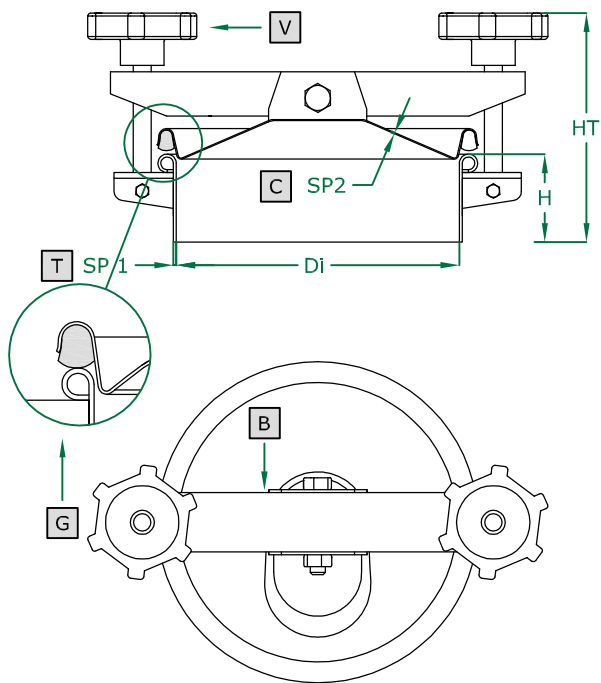

PORTELLA CIRCOLARE apertura esterna

- ROUND manwaydoor outwards opening
- Porte RONDE avec ouverture à l'extérieur
- Puerta CIRCULAR de apertura externa
- RUNDE Türchen, Aussenöffnung
- КРУГЛАЯ крышка с внешним открытием
- 外开圆形人孔门

790 SERIE
200 / 220 / 300 DN
Rev 0

COPERCHIO COVER	C
TELAIO FRAME	T
BRACCIO ARM	B
VOLANTINO HANDWHEEL	V
GUARNIZIONE GASKET	G

	STANDARD		OPTIONAL			
H X SP1	60 X 2	100 X 2	...			
TELAIO	SAT	MPL	BA		FIO	
GUARNIZIONE	PARA	EPDM	NEOPRENE	NBR	SILICONE	VITON
VOLANTINO	125 001 V NYLON	125 021 V NYLON	125 022 CHROME P.	125 023 S. STEEL	125 024 ALUMINIUM	125 031 S.STEEL
FORO	NO	33	42	48	...	

ART	DN	Di	SP2	HT (standard)	BAR max: (standard)	COVER type:	GASKET code:	KG (standard)
790	200	195	1,0	145	0,5	CL	120 619	2,5
791	220	220	1,5	150	0,5	CA	120 802	5,0
792	300	295	1,0	165	0,3	CL	120 610	9,0