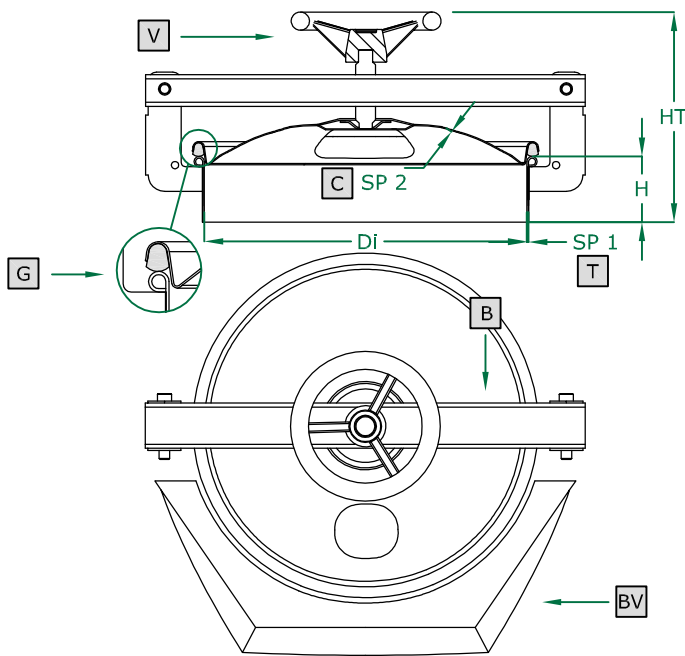

PORTELLA CIRCOLARE apertura esterna

- ROUND manwaydoor outwards opening
- Porte RONDE avec ouverture à l'extérieur
- Puerta CIRCULAR de apertura externa
- RUNDE Türchen, Aussenöffnung
- КРУГЛАЯ крышка с внешним открытием
- 外开圆形人孔门

800 ART
300 DN
 Rev 0

COPERCHIO COVER	C
TELAIO FRAME	T
BRACCIO ARM	B
VOLANTINO HANDWHEEL	V
GUARNIZIONE GASKET	G
BAVERINO DRIP	BV

	STANDARD	OPTIONAL			
H X SP1	60 X 2	100 X 2	60 x 8	100 x 8	
TELAIO	SAT	MPL	BA	FIO	
GUARNIZIONE	PARA	EPDM	NEOPRENE	NBR	SILICONE VITON
VOLANTINO	125 010 V NYLON		125 040 S. STEEL		
FORO	NO	33	42	48	...
BAVERINO	NO	DN 300			

ART	DN	Di	SP2	HT (standard)	BAR max: (standard)	COVER type:	GASKET code:	KG (standard)
800	300	295	1,0	175	0,5	CL	120 610	5,0