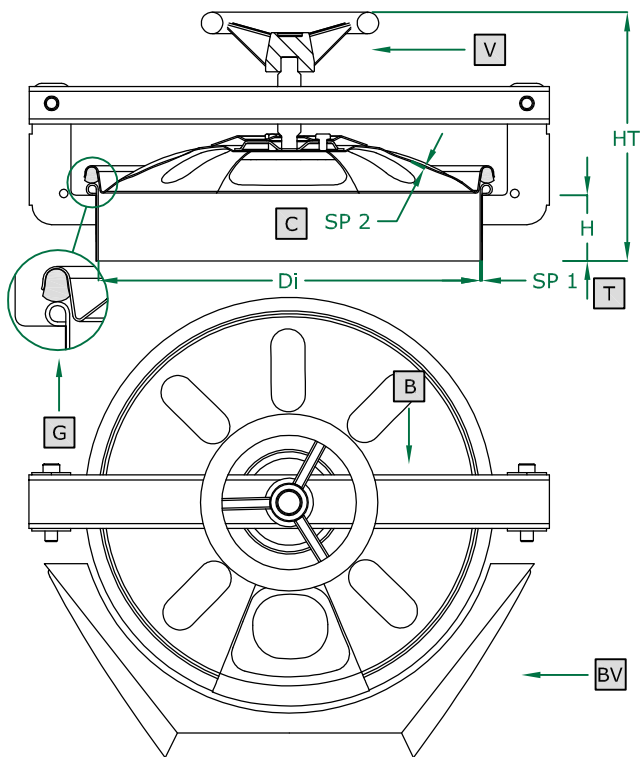

PORTELLA CIRCOLARE apertura esterna

- ROUND manwaydoor outwards opening
- Porte RONDE avec ouverture à l'extérieur
- Puerta CIRCULAR de apertura externa
- RUNDE Türchen, Aussenöffnung
- КРУГЛАЯ крышка с внешним открытием
- 外开圆形人孔门

800 SERIE
 380 / 400 / 420 DN
 Rev 0

- COPERCHIO
COVER
C
- TELAIO
FRAME
T
- BRACCIO
ARM
B
- VOLANTINO
HANDWHEEL
V
- GUARNIZIONE
GASKET
G
- BAVERINO
DRIP
BV

	STANDARD	OPTIONAL			
H X SP1	60 X 2	100 X 2	60 X 8	100 X 8	...
TELAIO	SAT	MPL		BA	FIO
GUARNIZIONE	PARA	EPDM	NEOPRENE	NBR	SILICONE VITON
VOLANTINO	125 012 V NYLON			125 042 S. STEEL	
FORO	NO	33	42	48	...
BAVERINO	NO	DN 380		DN 400	DN 420

ART	DN	Di	SP2	HT (standard)	BAR max: (standard)	COVER type:	GASKET code:	KG (standard)	DRIP (baverino)
801	380	375	1,2	230	0,7	CN	120 611	7,6	103 016
802	400	395	1,5	235	0,7	CN	120 617	8,0	103 017
803	420	415	1,5	245	0,7	CN	120 612	8,2	103 018