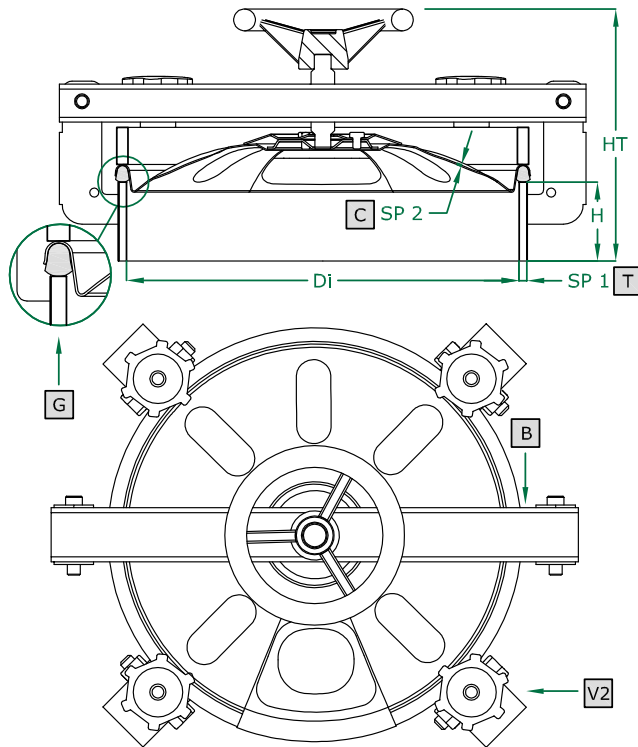

PORTELLA CIRCOLARE apertura esterna

- ROUND manwaydoor outwards opening
- Porte RONDE avec ouverture à l'extérieur
- Puerta CIRCULAR de apertura externa
- RUNDE Türchen, Aussenöffnung
- КРУГЛАЯ крышка с внешним открытием
- 外开圆形人孔门

800R SERIE
380 / 400 / 420 DN
Rev 0

COPERCHIO COVER	C
TELAIO FRAME	T
BRACCIO ARM	B
VOLANTINO HANDWHEEL	V1
VOLANTINO HANDWHEEL	V2
GUARNIZIONE GASKET	G

	STANDARD	OPTIONAL				
H X SP1	60 X 8	100 X 8	RAGGIATURA			...
TELAIO	SAT	MPL				
GUARNIZIONE	PARA	EPDM	NEOPRENE	NBR	SILICONE	VITON
VOLANTINO	125 012 V NYLON			125 042 S. STEEL		
FORO	NO	33	42	48	...	

ART	DN	Di	SP2	HT (standard)	BAR max: (standard)	COVER type:	GASKET code:	KG (standard)
801R	380	375	1,2	230	2,0	CN	120 611	13,6
802R	400	395	1,5	235	2,0	CN	120 617	14,3
803R	420	415	1,5	245	2,0	CN	120 612	15,0