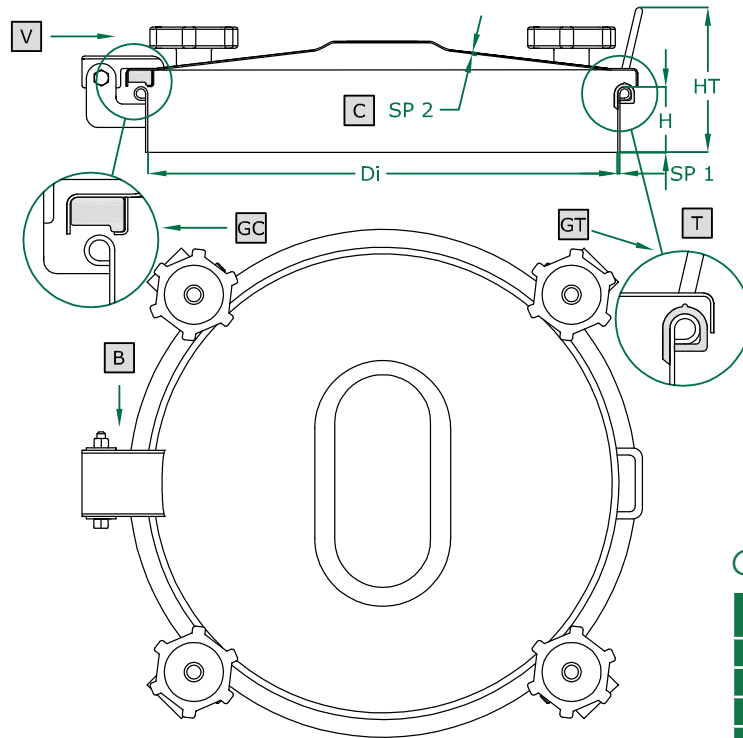

**CHIUSINO CIRCOLARE**

- ROUND manhole cover
- Trappe RONDE
- Tapa CIRCULAR
- RUNDE Klapptür
- КРУГЛАЯ крышка люка
- 圆形人孔盖

**940 SERIE**  
220/300/400/500/600 DN  
Rev 0

COPERCHIO COVER	<b>C</b>
TELAIO FRAME	<b>T</b>
BRACCIO ARM	<b>B</b>
VOLANTINO HANDWHEEL	<b>V</b>
G. COPERCHIO G. COVER	<b>GC</b>
G. TELAIIO G. FRAME	<b>GT</b>

**GUARNIZIONE TELAIIO / GASKET ON FRAME**

ART	DN	Di	SP2	V (nr)	HT (standard)	BAR max: (standard)	COVER type:	GASKET code:	KG (standard)
939	220	220	1,5	3	110	0,2	CA	120 702	3,8
940	300	295	1,5	4	120	0,2	CA	120 703	5,0
942	400	395	1,5	4	120	0,2	CA	120 704	5,5
944	500	500	1,5	6	125	0,2	CA	120 705	7,5
945	600	600	1,5	6	130	0,2	CA	120 706	8,5

**GUARNIZIONE COPERCHIO / GASKET ON COVER**

ART	DN	Di	SP2	V (nr)	HT (standard)	BAR max: (standard)	COVER type:	GASKET code:	KG (standard)
939B	220	220	1,5	3	110	0,2	CA	120 802	4,0
940B	300	295	1,5	4	120	0,2	CA	120 803	6,0
942B	400	395	1,5	4	120	0,2	CA	120 804	6,5
944B	500	500	1,5	6	125	0,2	CA	120 805	8,0
945B	600	600	1,5	6	130	0,2	CA	120 806	9,0

	STANDARD	OPTIONAL				
H X SP1	60 X 2	100 X 2	150 X 2	200 X 2	250 X 2	...
TELAIO	SAT	MPL		BA		FIO
GUARNIZIONE	PARA	EPDM	NEOPRENE	NBR	SILICONE	VITON
VOLANTINO	125 001 V NYLON	125 021 V NYLON	125 022 CHROME P.	125 023 S. STEEL	125 024 ALUMINIUM	125 031 S. STEEL
FORO	NO	33	42	48	50	...
VALVOLA	NO	VAI ALLA PAG. Z5 / GO TO PAGE Z5				