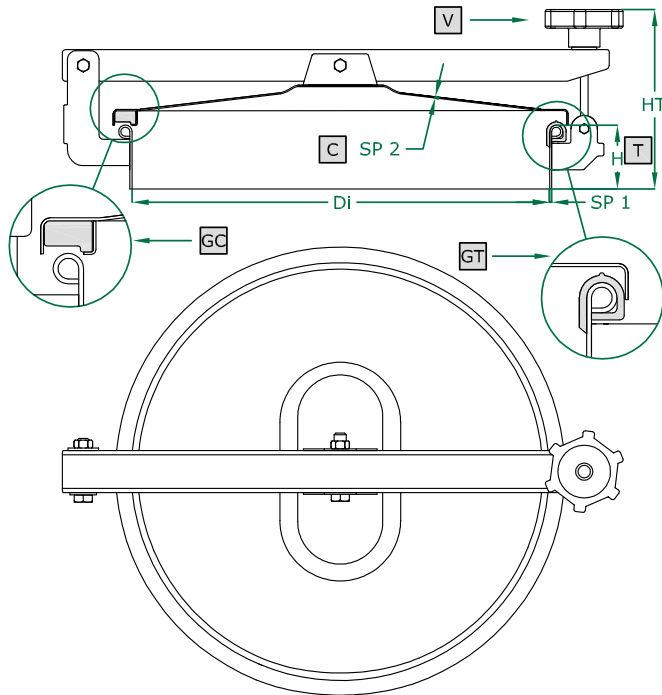

CHIUSINO CIRCOLARE apertura a ribaltamento

- ROUND manhole cover with back-side opening
- Trappe RONDE avec ouverture par renversement
- Tapa circular con apertura vertical
- RUNDE Klapptür flapdoor
- КРУГЛАЯ крышка люка с откидным открытием
- 圆形人孔盖

960R SERIE

220/300/400/500/600 DN

Rev 0

COPERCHIO COVER	C
TELAIO FRAME	T
BRACCIO ARM	B
VOLANTINO HANDWHEEL	V
G. COPERCHIO G. COVER	GC
G. TELAIIO G. FRAME	GT

GUARNIZIONE TELAIIO / GASKET ON FRAME

ART	DN	Di	SP2	HT (standard)	BAR max: (standard)	COVER type:	GASKET code:	KG (standard)
959R	220	220	1,5	125	0,05	CA	120 702	4,0
960R	300	295	1,5	140	0,05	CA	120 703	5,0
962R	400	395	1,5	150	0,05	CA	120 704	6,0
964R	500	500	1,5	155	0,05	CA	120 705	7,0
965R	600	600	1,5	160	0,05	CA	120 706	9,9

GUARNIZIONE COPERCHIO / GASKET ON COVER

ART	DN	Di	SP2	HT (standard)	BAR max: (standard)	COVER type:	GASKET code:	KG (standard)
959RB	220	220	1,5	125	0,05	CA	120 802	3,7
960RB	300	295	1,5	140	0,05	CA	120 803	4,7
962RB	400	395	1,5	150	0,05	CA	120 804	7,0
964RB	500	500	1,5	155	0,05	CA	120 805	8,0
965RB	600	600	1,5	160	0,05	CA	120 806	11,0

	STANDARD	OPTIONAL				
H X SP1	60 X 2	100 X 2	150 X 2	200 X 2	250 X 2	...
TELAIO	SAT	MPL		BA		FIO
GUARNIZIONE	PARA	EPDM	NEOPRENE	NBR	SILICONE	VITON
VOLANTINO	125 001 V NYLON	125 021 V NYLON	125 022 CHROME P.	125 023 S. STEEL	125 024 ALUMINIUM	125 031 S. STEEL
FORO	NO	33	42	48	50	...
VALVOLA	NO	VAI ALLA PAG. Z5 / GO TO PAGE Z5				