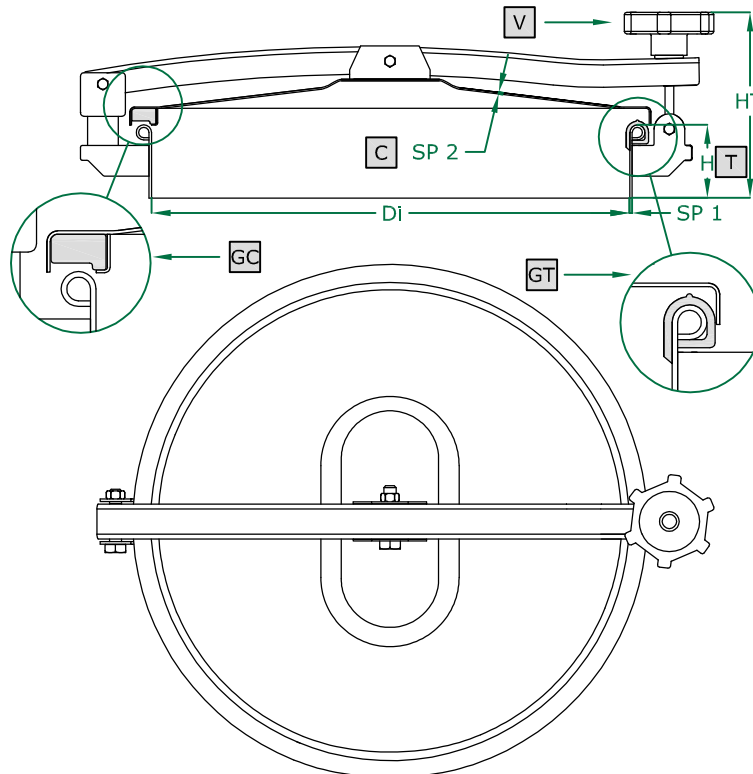

**CHIUSINO CIRCOLARE apertura a ribaltamento e bandiera**

- ROUND manhole cover with back-side and side-swing opening
- Trappe RONDE avec ouverture par renversement et par glissement latéral
- Tapa CIRCULAR con apertura tanto vertical como lateral
- RUNDE Klapptür mit seitlich drehbare Öffnungs- und Kippöffnungssysteme
- КРУГЛАЯ крышка люка с откидным и боковым шарнирным открытием
- 圆形人孔盖

**970 SERIE**

150/220/300/400/500/600 DN

Rev 0

COPERCHIO COVER	<b>C</b>
TELAIO FRAME	<b>T</b>
BRACCIO ARM	<b>B</b>
VOLANTINO HANDWHEEL	<b>V</b>
G. COPERCHIO G. COVER	<b>GC</b>
G. TELAIIO G. FRAME	<b>GT</b>

**GUARNIZIONE TELAIIO / GASKET ON FRAME**

ART	DN	Di	SP2	HT (standard)	BAR max: (standard)	COVER type:	GASKET code:	KG (standard)
969	220	220	1,5	125	0,02	CA	120 702	3,0
970	300	295	1,5	140	0,02	CA	120 703	4,0
972	400	395	1,5	150	0,02	CA	120 704	5,0
974	500	500	1,5	155	0,02	CA	120 705	6,0
975	600	600	1,5	160	0,02	CA	120 706	9,0

	STANDARD	OPTIONAL				
H X SP1	60 X 2	100 X 2	150 X 2	200 X 2	250 X 2	...
TELAIO	SAT	MPL		BA		FIO
GUARNIZIONE	PARA	EPDM	NEOPRENE	NBR	SILICONE	VITON
VOLANTINO	125 001 V NYLON	125 021 V NYLON	125 022 CHROME P.	125 023 S. STEEL	125 024 ALUMINIUM	125 031 S. STEEL
FORO	NO	33	42	48	50	...
VALVOLA	NO	VAI ALLA PAG. Z5 / GO TO PAGE Z5				