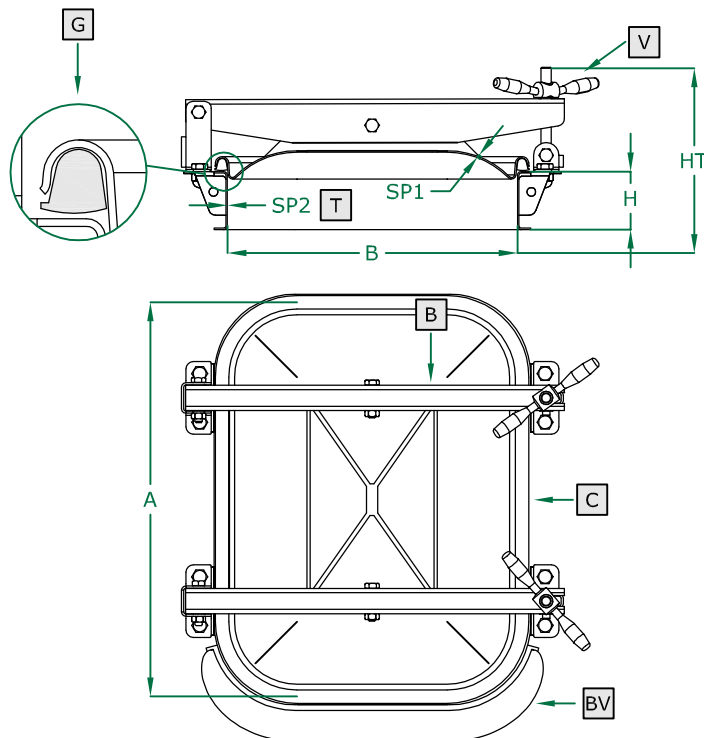

PORTELLA RETTANGOLARE apertura esterna

- RECTANGULAR manwaydoor outwards opening
- Porte RECTANGULAIRE avec ouverture à l'extérieur
- Puerta RECTANGULAR de apertura externa
- RECHTECKIGE Türchen, Aussenöffnung
- ПРЯМОУГОЛЬНАЯ КРЫШКА с внешним открытием
- 外开长方形人孔门

362.C ART
530 X 400 mm
Rev 0

COPERCHIO COVER	C
TELAIO FRAME	T
BRACCIO ARM	B
VOLANTINO HANDWHEEL	V
GUARNIZIONE GASKET	G
BAVERINO DRIP	BV

	STANDARD	OPTIONAL				
H X SP1	60 X 3	...				
TELAIO	MPL	SAT			MMP	
GUARNIZIONE	PARA	EPDM	NEOPRENE	NBR	SILICONE	VITON
VOLANTINO	125 011	125 033				
BAVERINO	NO	103 009				

ART	A	B	SP2	HT	BAR max:	COVER type:	GASKET code:	KG
362.C	530	400	2	195	0,8	CN	120 609	17,0