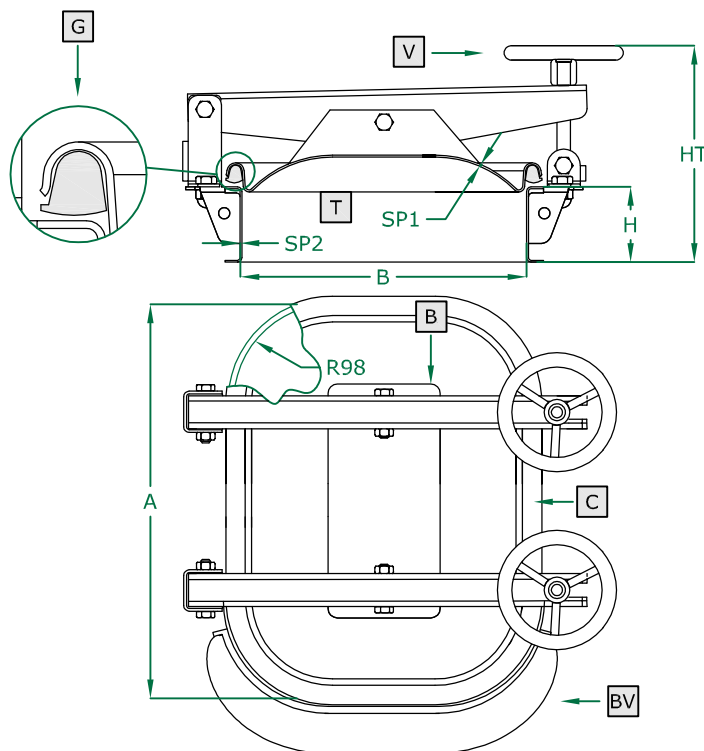

PORTELLA RETTANGOLARE apertura esterna

- RECTANGULAR manwaydoor outwards opening
- Porte RECTANGULAIRE avec ouverture à l'extérieur
- Puerta RECTANGULAR de apertura externa
- RECHTECKIGE Türchen, Aussenöffnung
- ПРЯМОУГОЛЬНАЯ КРЫШКА с внешним открытием
- 外开长方形人孔门

372.C

420 X 310 mm

Rev 0

COPERCHIO COVER	C
TELAIO FRAME	T
BRACCIO ARM	B
VOLANTINO HANDWHEEL	V
GUARNIZIONE GASKET	G
BAVERINO DRIP	BV

	STANDARD	OPTIONAL				
H X SP1	60 X 3	...				
TELAIO	MPL	MMP			SAT	
GUARNIZIONE	PARA	EPDM	NEOPRENE	NBR	SILICONE	VITON
VOLANTINO	125 011	125 033				
BAVERINO	NO	SI				

ART	A	B	SP2	HT (standard)	BAR max: (standard)	COVER type:	GASKET code:	KG (standard)
372.C	420	310	2	175	0,7	CN	120 621	14,5