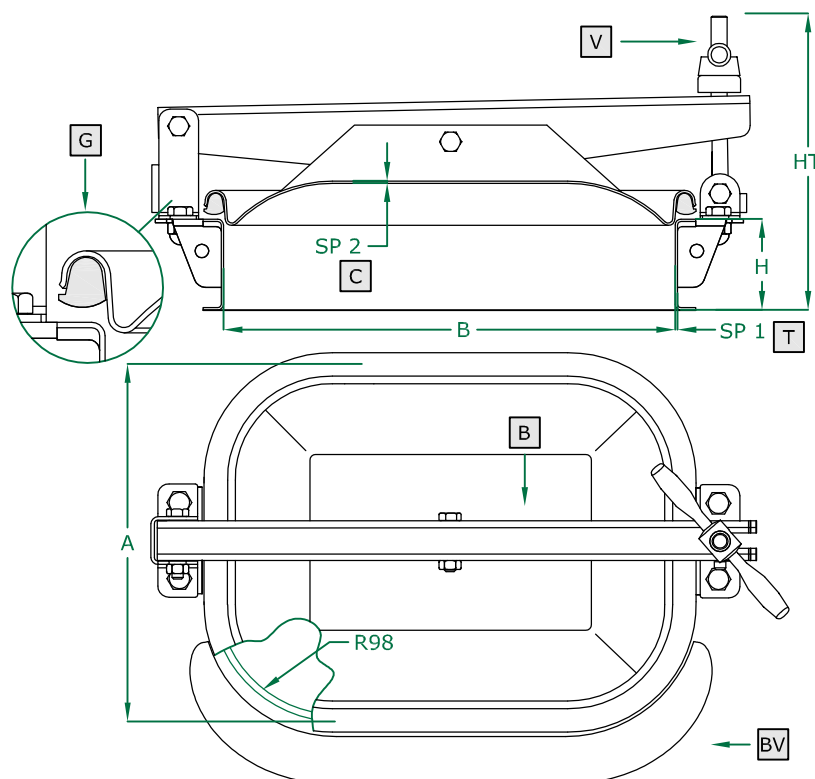

PORTELLA RETTANGOLARE apertura esterna

- RECTANGULAR manwaydoor outwards opening
- Porte RECTANGULAIRE avec ouverture à l'extérieur
- Puerta RECTANGULAR de apertura externa
- RECHTECKIGE Türchen, Aussenöffnung
- ПРЯМОУГОЛЬНАЯ КРЫШКА с внешним открытием
- 外开长方形人孔门

373.C

310 X 420 mm

Rev 0

COPERCHIO COVER	C
TELAIO FRAME	T
BRACCIO ARM	B
VOLANTINO HANDWHEEL	V
GUARNIZIONE GASKET	G
BAVERINO DRIP	BV

	STANDARD	OPTIONAL				
H X SP1	60 X 3	...				
TELAIO	MPL	MMP			SAT	
GUARNIZIONE	PARA	EPDM	NEOPRENE	NBR	SILICONE	VITON
VOLANTINO	125 011	125 033				
BAVERINO	NO	SI				

ART	A	B	SP2	HT (standard)	BAR max: (standard)	COVER type:	GASKET code:	KG (standard)
373.C	310	420	2	175	0,3	CN	120 621	15,0