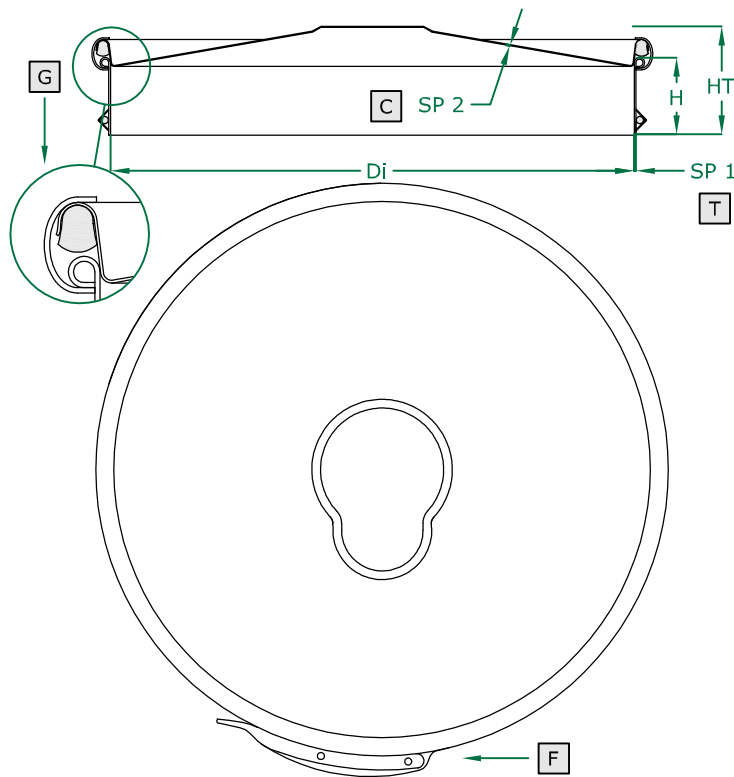

CHIUSINO CIRCOLARE con chiusura CLAMP

- ROUND manhole cover with clamp closing
- Trappe RONDE avec collier de fermeture
- Tapa CIRCULAR con cierre tirante de abrazadera
- RUNDE Klapptür mit Klemmringverschluß
- КРУГЛАЯ крышка люка с закрытием на зажимах
- 圆形人孔盖

550.C SERIE
300/400/500/600 DN
Rev 0

COPERCHIO COVER	C
TELAIO FRAME	T
FASCETTA CLAMP	F
GUARNIZIONE GASKET	G

	STANDARD	OPTIONAL				
H X SP1	100 X 2	150 X 2	200 X 2	250 X 2	...	
TELAIO	SAT	MPL	BA		FIO	
GUARNIZIONE	PARA	EPDM	NEOPRENE	NBR	SILICONE	VITON
FORO	NO	33	42	48	50	...

ART	DN	Di	SP2	HT (standard)	BAR max: (standard)	COVER type:	GASKET code:	KG (standard)
550.C	300	295	1,2	80	1,5	CL	120 610	4,3
552.C	400	395	1,5	80	1,5	CL	120 617	5,7
554.C	500	500	2,0	85	1,0	CL	120 616	7,1
555.C	600	600	2,0	85	0,8	CL	120 607	8,5