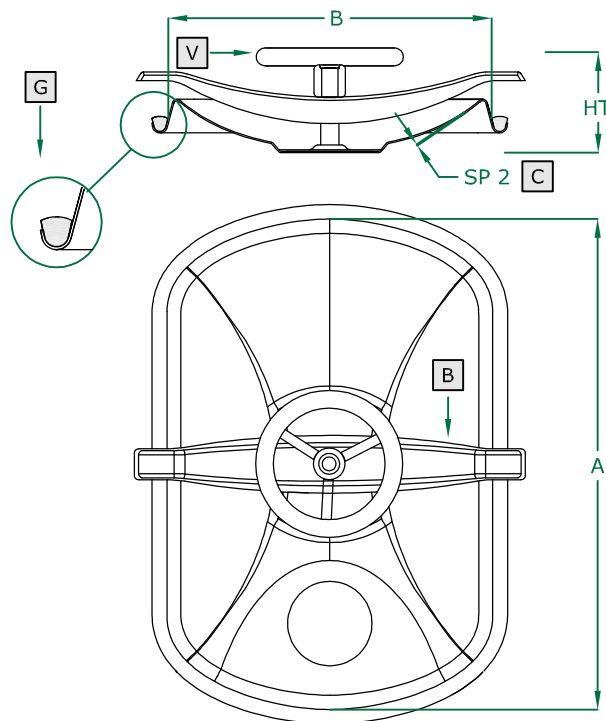

PORTELLA RETTANGOLARE apertura interna

- RECTANGULAR manwaydoor inwards opening
- Porte RECTANGULAIRE avec ouverture à l'intérieur
- Puerta RECTANGULAR de apertura interna
- RECHTECKIGE Türchen, Innenöffnung
- ПРЯМОУГОЛЬНАЯ КРЫШКА с внутренним открытием
- 内开长方形人孔门

303.VT ART
420 X 280 mm
 Rev 0

COPERCHIO COVER	C
BRACCIO ARM	B
VOLANTINO HANDWHEEL	V
GUARNIZIONE GASKET	G

	STANDARD	OPTIONAL				
TELAIO	NO	NO				
GUARNIZIONE	PARA	EPDM	NEOPRENE	NBR	SILICONE	VITON
VOLANTINO	125 003 V	125 011		125 033		

ART	A	B	SP2	HT (standard)	BAR max: (standard)	COVER type:	GASKET code:	KG (standard)
303.VT	420	280	1,5	45	1,5	CN	120 617	5,2