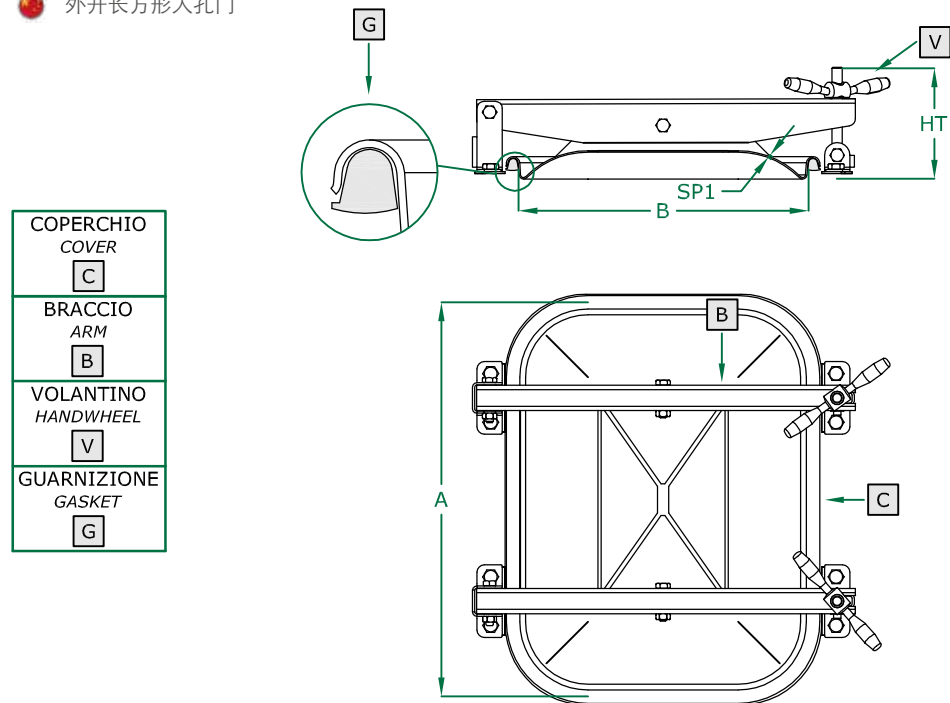

PORTELLA RETTANGOLARE apertura esterna

- RECTANGULAR manwaydoor outwards opening
- Porte RECTANGULAIRE avec ouverture à l'extérieur
- Puerta RECTANGULAR de apertura externa
- RECHTECKIGE Türchen, Aussenöffnung
- ПРЯМОУГОЛЬНАЯ КРЫШКА с внешним открытием
- 外开长方形人孔门

362.VT ART
530 X 400 mm
Rev 0

COPERCHIO COVER	C
BRACCIO ARM	B
VOLANTINO HANDWHEEL	V
GUARNIZIONE GASKET	G

	STANDARD	OPTIONAL				
TELAIO	NO	NO				
GUARNIZIONE	PARA	EPDM	NEOPRENE	NBR	SILICONE	VITON
VOLANTINO	125 011 V	125 033				

ART	A	B	SP2	HT (standard)	BAR max: (standard)	COVER type:	GASKET code:	KG (standard)
362.VT	530	400	2	95	1,0	CN	120 609	12,0