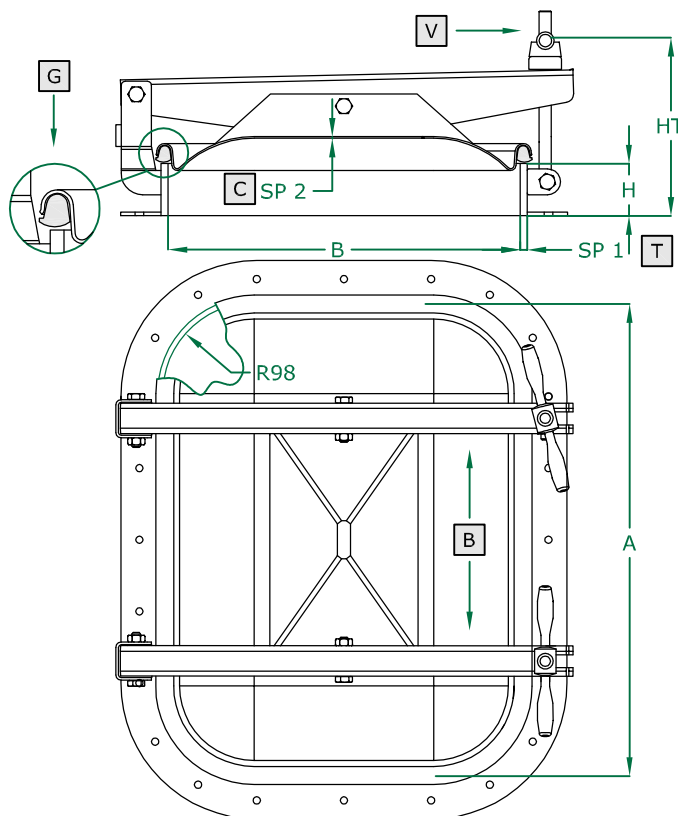

PORTELLA RETTANGOLARE apertura esterna

- RECTANGULAR manwaydoor outwards opening
- Porte RECTANGULAIRE avec ouverture à l'extérieur
- Puerta RECTANGULAR de apertura externa
- RECHTECKIGE Türchen, Aussenöffnung
- ПРЯМОУГОЛЬНАЯ КРЫШКА с внешним открытием
- 外开长方形人孔门

362.W ART
530 X 400 mm
Rev 0

COPERCHIO COVER	C
TELAIO FRAME	T
BRACCIO ARM	B
VOLANTINO HANDWHEEL	V
GUARNIZIONE GASKET	G

	STANDARD	OPTIONAL				
H X SP1	60 X 8	100 X 8	60 x 10	100 x 10	...	
TELAIO	SAT	MPL				
GUARNIZIONE	PARA	EPDM	NEOPRENE	NBR	SILICONE	VITON
VOLANTINO	125 011 V	125 033				

ART	A	B	SP2	HT (standard)	BAR max: (standard)	COVER type:	GASKET code:	KG (standard)
362.W	530	400	2	215	1,0	CN	120 607	17,0