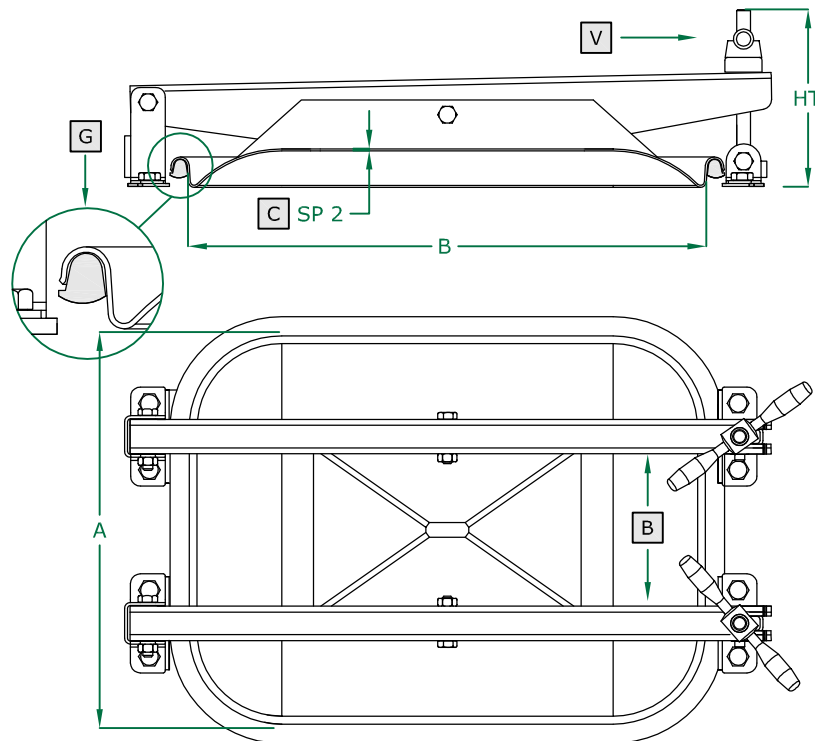

PORTELLA RETTANGOLARE apertura esterna

- RECTANGULAR manwaydoor outwards opening
- Porte RECTANGULAIRE avec ouverture à l'extérieur
- Puerta RECTANGULAR de apertura externa
- RECHTECKIGE Türchen, Aussenöffnung
- ПРЯМОУГОЛЬНАЯ КРЫШКА с внешним открытием
- 外开长方形人孔门

363.VT ART
 400 X 530 mm
 Rev 0

COPERCHIO COVER	C
BRACCIO ARM	B
VOLANTINO HANDWHEEL	V
GUARNIZIONE GASKET	G

	STANDARD	OPTIONAL				
TELAIO	NO	NO				
GUARNIZIONE	PARA	EPDM	NEOPRENE	NBR	SILICONE	VITON
VOLANTINO	125 011 V	125 033				

ART	A	B	SP2	HT (standard)	BAR max: (standard)	COVER type:	GASKET code:	KG (standard)
363.VT	400	530	2	105	1,0	CN	120 609	12,0