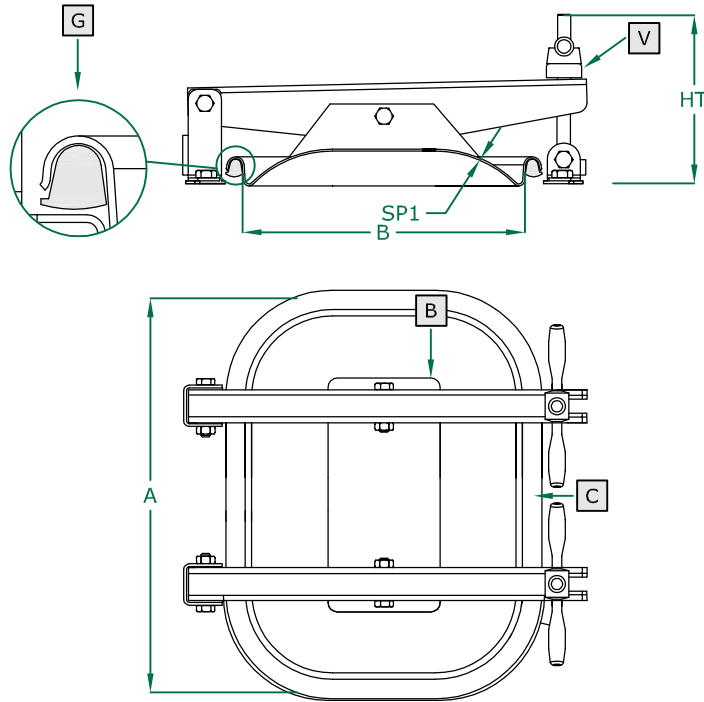

PORTELLA RETTANGOLARE apertura esterna

- RECTANGULAR manwaydoor outwards opening
- Porte RECTANGULAIRE avec ouverture à l'extérieur
- Puerta RECTANGULAR de apertura externa
- RECHTECKIGE Türchen, Aussenöffnung
- ПРЯМОУГОЛЬНАЯ КРЫШКА с внешним открытием
- 外开长方形人孔门

372.VT ART
 420 X 310 mm
 Rev 0

COPERCHIO COVER	C
BRACCIO ARM	B
VOLANTINO HANDWHEEL	V
GUARNIZIONE GASKET	G

	STANDARD		OPTIONAL			
TELAIO	NO				NO	
GUARNIZIONE	PARA	EPDM	NEOPRENE	NBR	SILICONE	VITON
VOLANTINO	125 011 V		125 033		125 003	

ART	A	B	SP2	HT (standard)	BAR max: (standard)	COVER type:	GASKET code:	KG (standard)
372.VT	420	310	2	95	0,8	CN	120 620	8,5