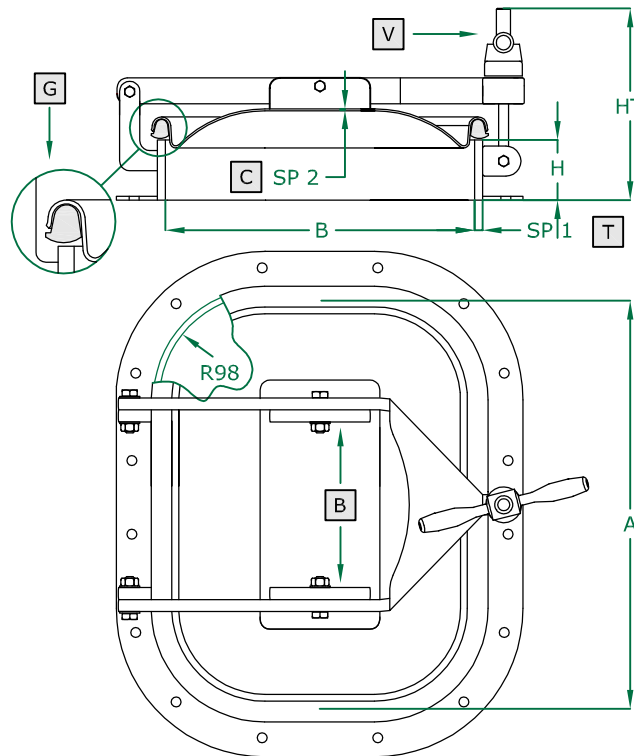

PORTELLA RETTANGOLARE apertura esterna

- RECTANGULAR manwaydoor outwards opening
- Porte RECTANGULAIRE avec ouverture à l'extérieur
- Puerta RECTANGULAR de apertura externa
- RECHTECKIGE Türchen, Aussenöffnung
- ПРЯМОУГОЛЬНАЯ КРЫШКА с внешним открытием
- 外开长方形人孔门

375.W ART
420 X 310 mm
 Rev 0

COPERCHIO COVER	C
TELAIO FRAME	T
BRACCIO ARM	B
VOLANTINO HANDWHEEL	V
GUARNIZIONE GASKET	G

	STANDARD	OPTIONAL				
H X SP1	60 X 8	100 X 8	60 x 10	100 x 10	...	
TELAIO	SAT			MPL		
GUARNIZIONE	PARA	EPDM	NEOPRENE	NBR	SILICONE	VITON
VOLANTINO	125 011 V	125 033		125 003		

ART	A	B	SP2	HT (standard)	BAR max: (standard)	COVER type:	GASKET code:	KG (standard)
375.W	420	310	2	215	0,8	CN	120 620	12,5