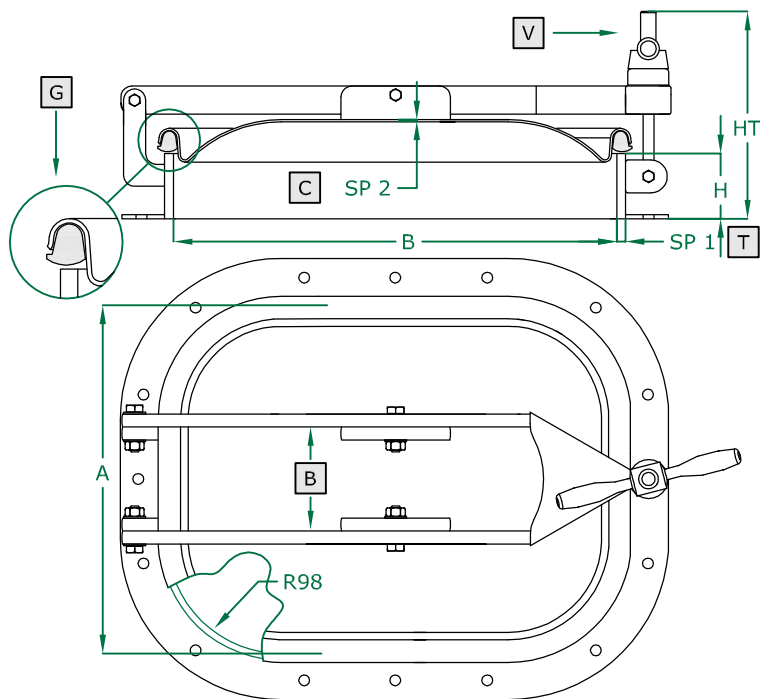

PORTELLA RETTANGOLARE apertura esterna

- RECTANGULAR manwaydoor outwards opening
- Porte RECTANGULAIRE avec ouverture à l'extérieur
- Puerta RECTANGULAR de apertura externa
- RECHTECKIGE Türchen, Aussenöffnung
- ПРЯМОУГОЛЬНАЯ КРЫШКА с внешним открытием
- 外开长方形人孔门

376.W ART
310 X 420 mm
 Rev 0

COPERCHIO COVER	C
TELAIO FRAME	T
BRACCIO ARM	B
VOLANTINO HANDWHEEL	V
GUARNIZIONE GASKET	G

	STANDARD	OPTIONAL				
H X SP1	60 X 8	100 X 8	60 x 10	100 x 10	...	
TELAIO	SAT	MPL				
GUARNIZIONE	PARA	EPDM	NEOPRENE	NBR	SILICONE	VITON
VOLANTINO	125 011 V	125 033		125 003		

ART	A	B	SP2	HT (standard)	BAR max: (standard)	COVER type:	GASKET code:	KG (standard)
376.W	310	420	2	215	0,8	CN	120 620	12,5