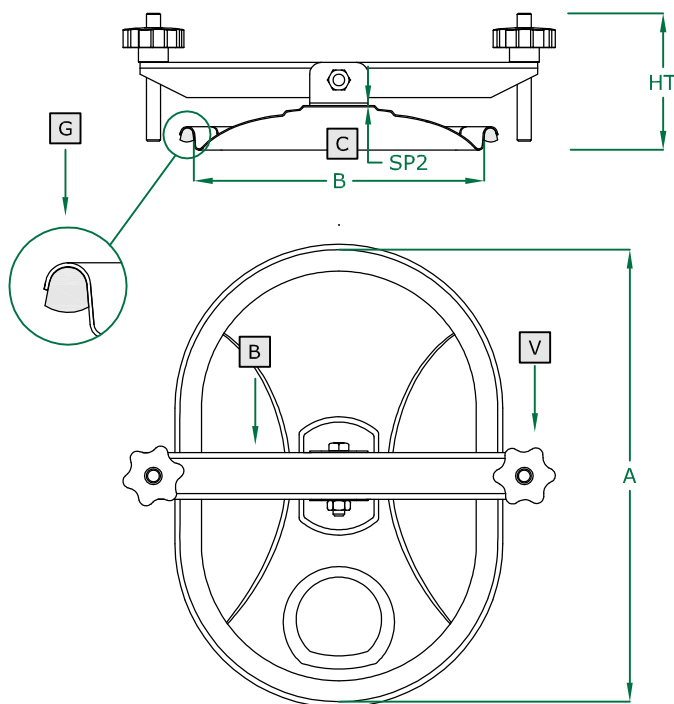

400.VT SERIE

Rev 0

PORTELLA OVALE apertura esterna

- OVAL manwaydoor outwards opening
- Porte OVALE avec ouverture à l'extérieur
- Puerta OVAL de apertura externa
- OVALE Mannlochverschluß, Aussenöffnung
- ОВАЛЬНАЯ КРЫШКА с внешним открытием
- 外开椭圆形人孔门

COPERCHIO COVER	C
BRACCIO ARM	B
VOLANTINO HANDWHEEL	V
GUARNIZIONE GASKET	G

ART	A	B	SP2	HT (standard)	BAR max: (standard)	COVER type:	GASKET code:	KG (standard)	DRIP (baverino)
399.VT	270	190	1,0	70	0,5	CN	120 613	2,3	NO
401.VT	292	215	1,2	72	0,5	CN	120 614	2,8	103 002
402.VT	335	225	1,2	75	0,5	CN	120 610	3,6	103 002
403.VT	360	247	1,5	75	0,5	CN	120 615	4,4	103 002
404.VT	380	255	1,5	77	0,5	CN	120 611	6,2	103 000

	STANDARD	OPTIONAL				
TELAIO	NO	NO				
GUARNIZIONE	PARA	EPDM	NEOPRENE	NBR	SILICONE	VITON
VOLANTINO	125 011	125 033				
BAVERINO	NO	401.VT	402.VT	403.VT	404.VT	