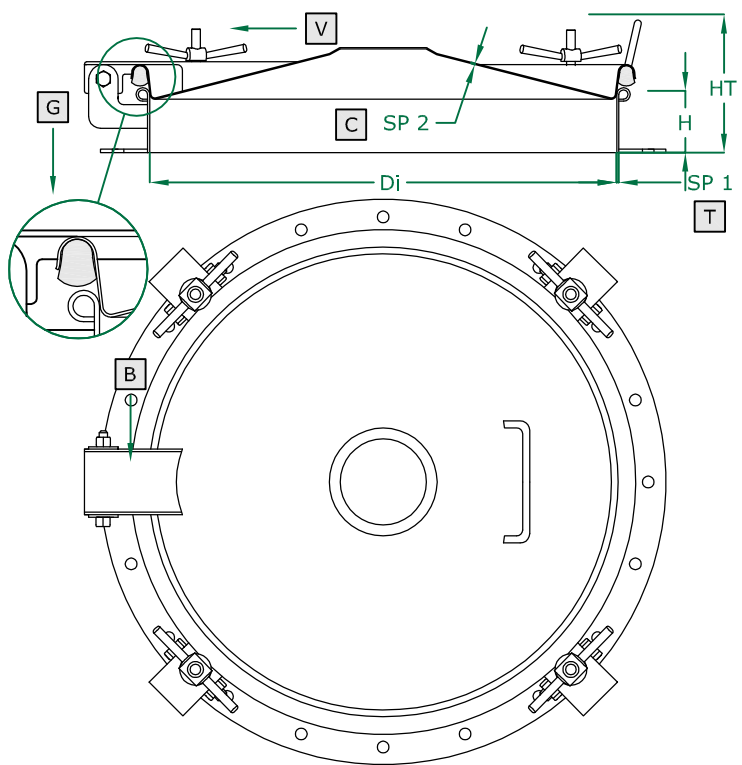

CHIUSINO CIRCOLARE

- ROUND manhole cover
- Trappe RONDE
- Tapa CIRCULAR
- RUNDE Klapptür
- КРУГЛАЯ крышка люка
- 圆形人孔盖

540.W SERIE
200/300/380/400/420/500/600 DN
Rev 0

COPERCHIO COVER	C
TELAIO FRAME	T
BRACCIO ARM	B
VOLANTINO HANDWHEEL	V
GUARNIZIONE GASKET	G

	STANDARD		OPTIONAL			
H X SP1	100 X 2	150 X 2	200 X 2	250 X 2	300 X 2	...
TELAIO	SAT	MPL		BA		FIO
GUARNIZIONE	PARA	EPDM	NEOPRENE	NBR	SILICONE	VITON
VOLANTINO	125 001 V	125 021	125 022	125 023	125 024	125 031
FORO	NO	33	42	48	50	...

ART	DN	Di	SP2	V (nr)	HT (standard)	BAR max: (standard)	COVER type:	GASKET code:	KG (standard)
539.W	200	195	1,0	3	120	0,2	CL	120 619	4,1
540.W	300	295	1,2	4	120	0,2	CL	120 610	5,9
541.W	380	375	1,5	4	120	0,2	CN	120 611	7,3
542.W	400	395	1,5	4	125	0,2	CL	120 617	7,8
543.W	420	415	1,5	4	125	0,2	CN	120 612	11,3
544.W	500	500	2,0	5	125	0,2	CL	120 616	13,3
545.W	600	600	2,0	6	130	0,2	CL	120 607	17,3