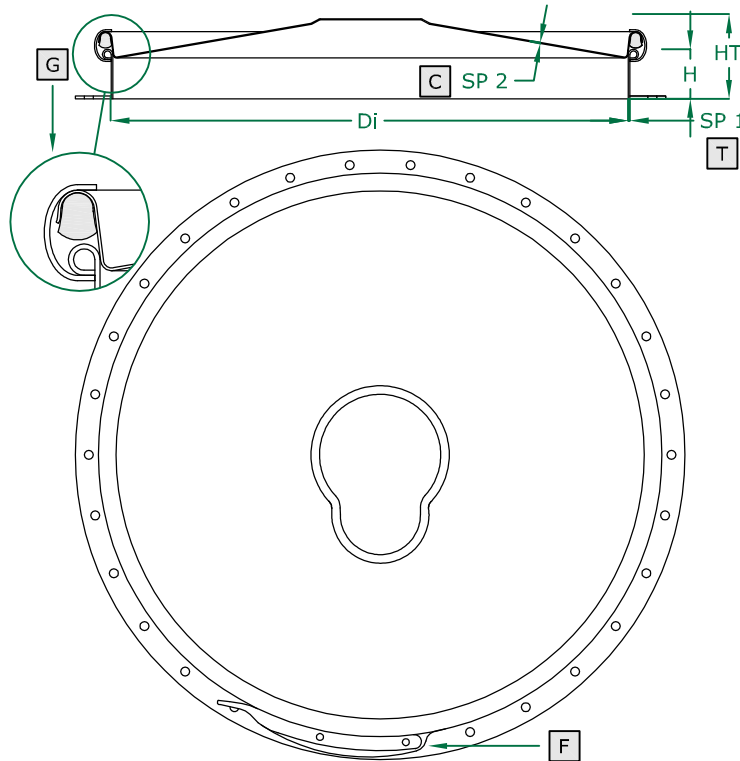

CHIUSINO CIRCOLARE con chiusura CLAMP

- ROUND manhole cover with clamp closing
- Trappe RONDE avec collier de fermeture
- Tapa CIRCULAR con cierre tirante de abrazadera
- RUNDE Klapptür mit Klemmringverschluß
- КРУГЛАЯ крышка люка с закрытием на зажимах
- 圆形人孔盖

550.W SERIE
300/400/500/600 DN
Rev 0

COPERCHIO COVER	C
TELAIO FRAME	T
BRACCIO ARM	B
FASCETTA CLAMP	F
GUARNIZIONE GASKET	G

	STANDARD	OPTIONAL				
H X SP1	100 X 2	150 X 2	200 X 2	250 X 2	300 X 2	...
TELAIO	SAT	MPL		BA		FIO
GUARNIZIONE	PARA	EPDM	NEOPRENE	NBR	SILICONE	VITON
FORO	NO	33	42	48	50	...

ART	DN	Di	SP2	HT (standard)	BAR max: (standard)	COVER type:	GASKET code:	KG (standard)
550.W	300	295	1,2	80	2,5	CL	120 610	4,5
552.W	400	395	1,5	80	1,8	CL	120 617	5,9
554.W	500	500	2,0	85	1,3	CL	120 616	7,3
555.W	600	600	2,0	85	1,0	CL	120 607	8,7