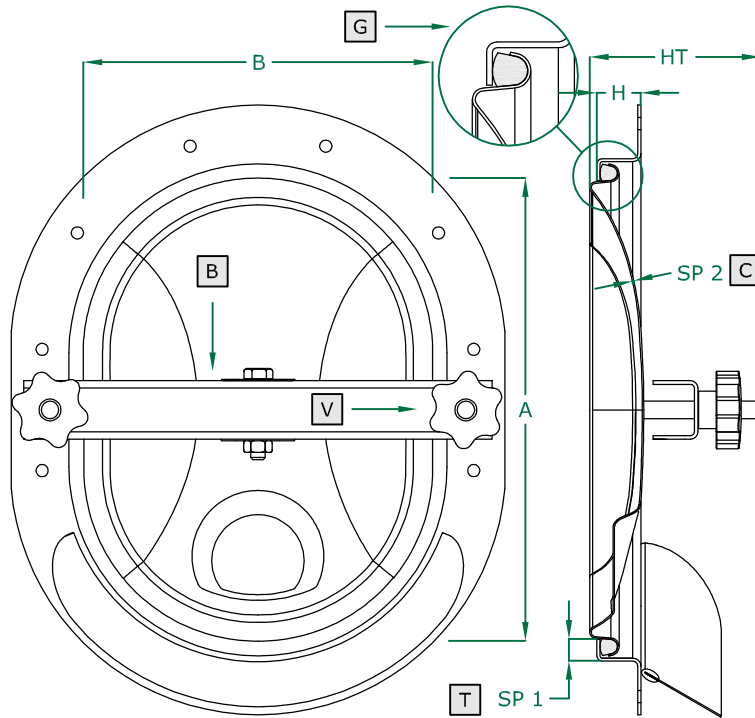

710.W SERIE

Rev 0

PORTELLA OVALE apertura esterna

- OVAL manwaydoor outwards opening
- Porte OVALE avec ouverture à l'extérieur
- Puerta OVAL de apertura externa
- OVALE Mannlochverschluß, Aussenöffnung
- ОВАЛЬНАЯ КРЫШКА с внешним открытием
- 外开椭圆形人孔门

COPERCHIO COVER	C
TELAIO FRAME	T
BRACCIO ARM	B
VOLANTINO HANDWHEEL	V
GUARNIZIONE GASKET	G

	STANDARD	OPTIONAL				
H X SP1	50 X 6	NO				
TELAIO	MPL	MMP			SAT	
GUARNIZIONE	PARA	EPDM	NEOPRENE	NBR	SILICONE	VITON
VOLANTINO	125 001 V	125 033				
FORO	NO	33	42	48	...	
BAVERINO	NO	711.W	712.W	713.W	714.W	

ART	A	B	SP2	HT (standard)	BAR max: (standard)	COVER type:	GASKET code:	KG (standard)	DRIP (baverino)
711.W	292	215	1,2	73	0,5	CN	120 614	3,1	103 002
712.W	335	225	1,2	75	0,5	CN	120 610	4,2	103 002
713.W	360	247	1,5	80	0,5	CN	120 615	4,3	103 002
714.W	380	255	1,5	81	0,5	CN	120 611	4,5	103 000