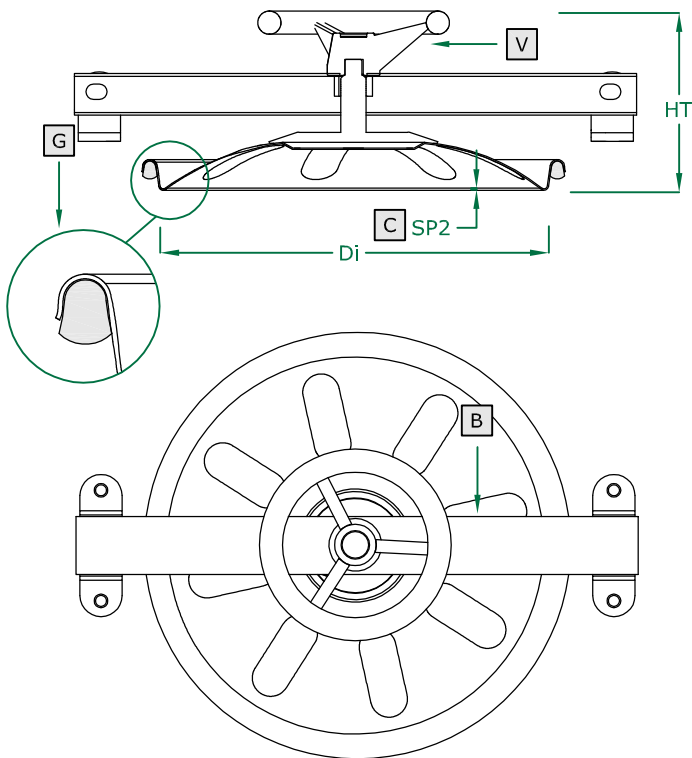

**PORTELLA CIRCOLARE apertura esterna**

- ROUND manwaydoor outwards opening
- Porte RONDE avec ouverture à l'extérieur
- Puerta CIRCULAR de apertura externa
- RUNDE Türchen, Aussenöffnung
- КРУГЛАЯ крышка с внешним открытием
- 外开长方形人孔门

**750.VT SERIE**  
300 / 380 / 400 / 420 DN  
Rev 0

COPERCHIO COVER	<b>C</b>
BRACCIO ARM	<b>B</b>
VOLANTINO HANDWHEEL	<b>V</b>
GUARNIZIONE GASKET	<b>G</b>

	STANDARD	OPTIONAL				
<b>TELAIO</b>	NO	NO				
<b>GUARNIZIONE</b>	PARA	EPDM	NEOPRENE	NBR	SILICONE	VITON
<b>VOLANTINO</b>	125 012 V	125 042				
<b>FORO</b>	NO	33	42	48	...	
<b>BAVERINO</b>	NO	DN 380	DN 400	DN 420		

ART	DN	Di	SP2	HT (standard)	BAR max: (standard)	COVER type:	GASKET code:	KG (standard)	DRIP (baverino)
<b>750.VT</b>	300	295	1,2	100	0,4	CL	120 610	2,7	NO
<b>751.VT</b>	380	375	1,2	110	0,7	CN	120 611	4,8	103 001
<b>753.VT</b>	400	395	1,5	115	0,7	CN	120 617	4,0	103 001
<b>752.VT</b>	420	415	2,0	125	0,7	CN	120 612	5,5	103 001