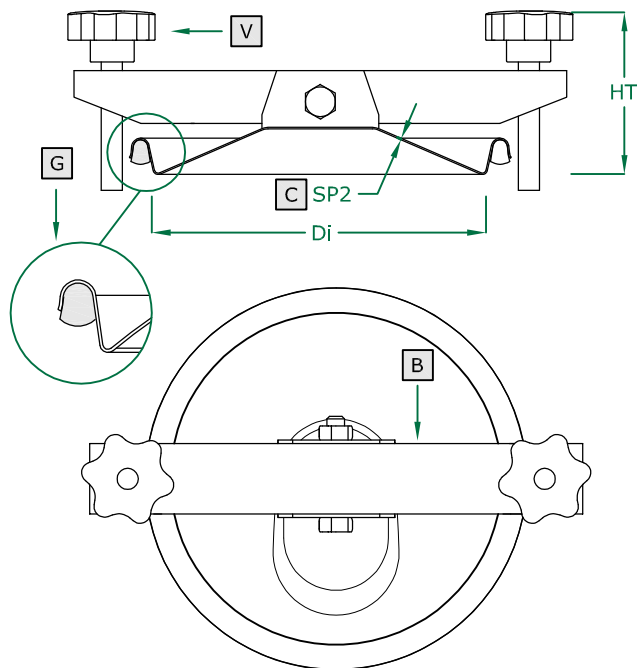

PORTELLA CIRCOLARE apertura esterna

- ROUND manwaydoor outwards opening
- Porte RONDE avec ouverture à l'extérieur
- Puerta CIRCULAR de apertura externa
- RUNDE Türchen, Aussenöffnung
- КРУГЛАЯ крышка с внешним открытием
- 外开长方形人孔门

790.VT SERIE
200 / 300 DN
Rev 0

COPERCHIO COVER	C
BRACCIO ARM	B
VOLANTINO HANDWHEEL	V
GUARNIZIONE GASKET	G

	STANDARD	OPTIONAL				
TELAIO	NO	NO				
GUARNIZIONE	PARA	EPDM	NEOPRENE	NBR	SILICONE	VITON
VOLANTINO	125 001 V	125 021	125 022	125 023	125 024	125 031
FORO	NO	33	42	48	...	

ART	DN	Di	SP2	HT (standard)	BAR max: (standard)	COVER type:	GASKET code:	KG (standard)
790.VT	200	195	1,0	85	0,5	CL	120 619	3,0
792.VT	300	295	1,2	105	0,3	CL	120 610	3,6