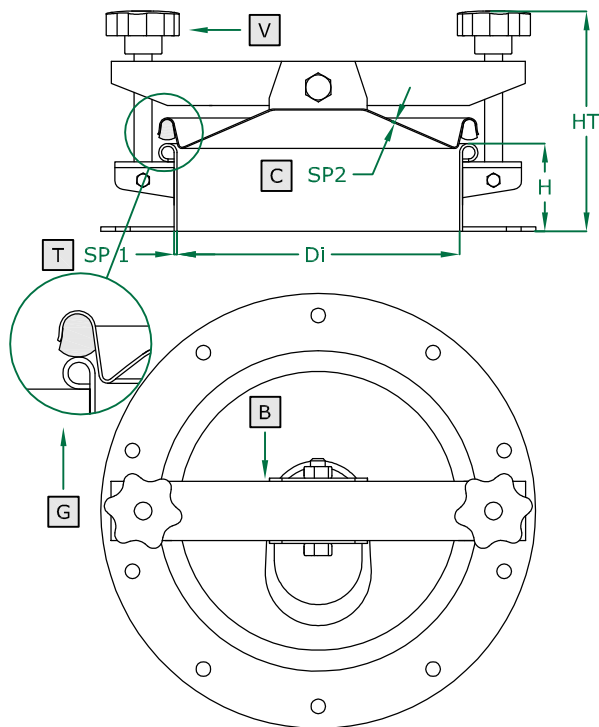

PORTELLA CIRCOLARE apertura esterna

- ROUND manwaydoor outwards opening
- Porte RONDE avec ouverture à l'extérieur
- Puerta CIRCULAR de apertura externa
- RUNDE Türchen, Aussenöffnung
- КРУГЛАЯ крышка с внешним открытием
- 外开圆形人孔门

790.W SERIE
200 / 220 / 300 DN
Rev 0

COPERCHIO COVER	C
TELAIO FRAME	T
BRACCIO ARM	B
VOLANTINO HANDWHEEL	V
GUARNIZIONE GASKET	G

	STANDARD	OPTIONAL				
H X SP1	60 X 2	100 X 2 ...				
TELAIO	SAT	MPL	BA			FIO
GUARNIZIONE	PARA	EPDM	NEOPRENE	NBR	SILICONE	VITON
VOLANTINO	125 001 V	125 021	125 022	125 023	125 024	125 031
FORO	NO	33	42	48	...	

ART	DN	Di	SP2	HT (standard)	BAR max: (standard)	COVER type:	GASKET code:	KG (standard)
790.W	200	195	1,0	145	0,5	CL	120 619	3,0
791.W	220	220	1,0	150	0,5	CA	120 802	3,2
792.W	300	295	1,2	165	0,3	CL	120 610	3,6